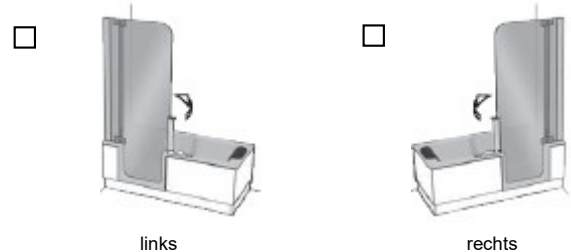

## Modell Artlift mit Vorrüstsatz

Länge	Breite	Wasserinhalt
-------	--------	--------------

- |                          |        |       |               |
|--------------------------|--------|-------|---------------|
| <input type="checkbox"/> | 160 cm | 75 cm | ca. 180 Liter |
| <input type="checkbox"/> | 170 cm | 75 cm | ca. 200 Liter |
| <input type="checkbox"/> | 170 cm | 80 cm | ca. 220 Liter |
| <input type="checkbox"/> | 180 cm | 80 cm | ca. 240 Liter |

Duschtür:

Gesamthöhe: 211 cm  
Türhöhe: 197 cm  
Türhöhe ab BWOK: 150 cm  
Wannenfarbe: weiß  
Glas: 8 mm ESG

Duschtür mit  
Seitenwand:

**Zubehör Wanne:** Einlaufgarnitur (UP)  Art-Grip  Wannendichtband