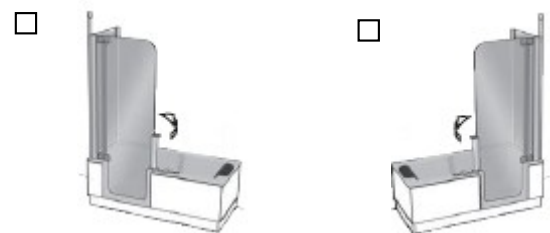

## Modell Artlift mit Vorrüstsatz

Länge	Breite	Wasserinhalt
-------	--------	--------------

- |                          |        |       |               |
|--------------------------|--------|-------|---------------|
| <input type="checkbox"/> | 160 cm | 75 cm | ca. 180 Liter |
| <input type="checkbox"/> | 170 cm | 75 cm | ca. 200 Liter |
| <input type="checkbox"/> | 170 cm | 80 cm | ca. 220 Liter |
| <input type="checkbox"/> | 180 cm | 80 cm | ca. 240 Liter |

Duschtür:

Gesamthöhe: 211 cm  
Türhöhe: 197 cm  
Türhöhe ab BWOK: 150 cm  
Wannenfarbe: weiß  
Glas: 8 mm ESG

Duschtür mit  
Seitenwand:

**Zubehör Wanne:** Einlaufgarnitur (UP)  Art-Grip  Wannendichtband