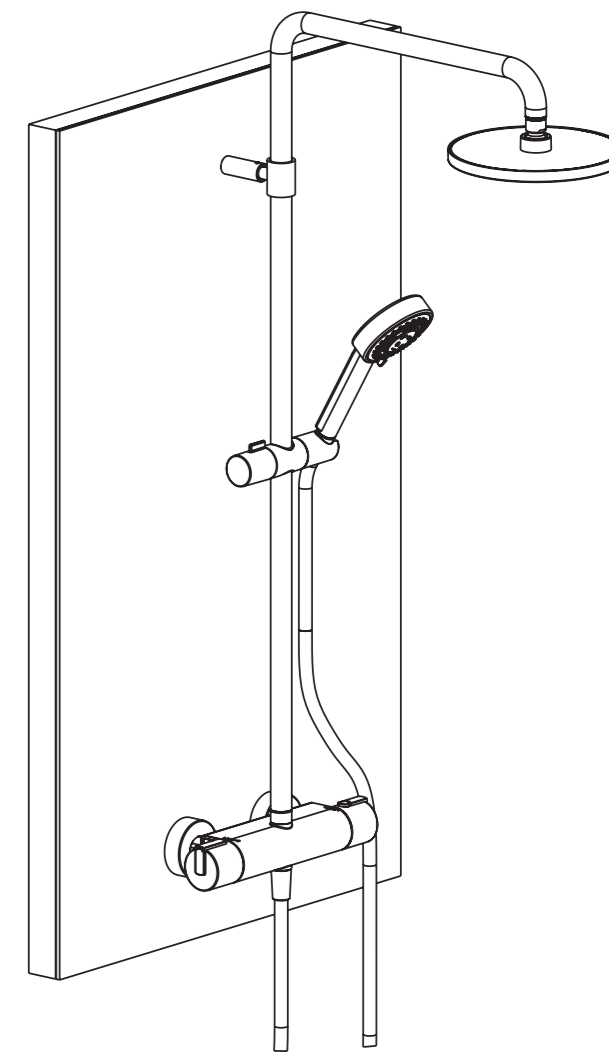

Artweger GmbH. & Co.KG
Sulzbacherstr. 60, 4820 Bad Ischl, AUSTRIA

VAR 01

VAS 01

Artweger