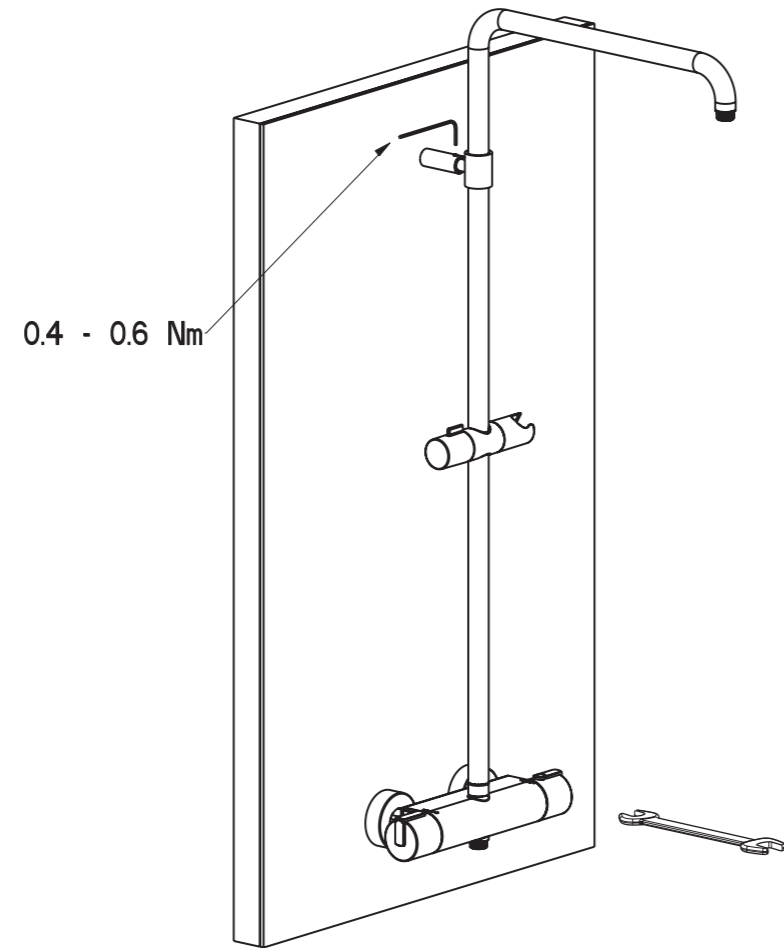

0.4 - 0.6 Nm

7