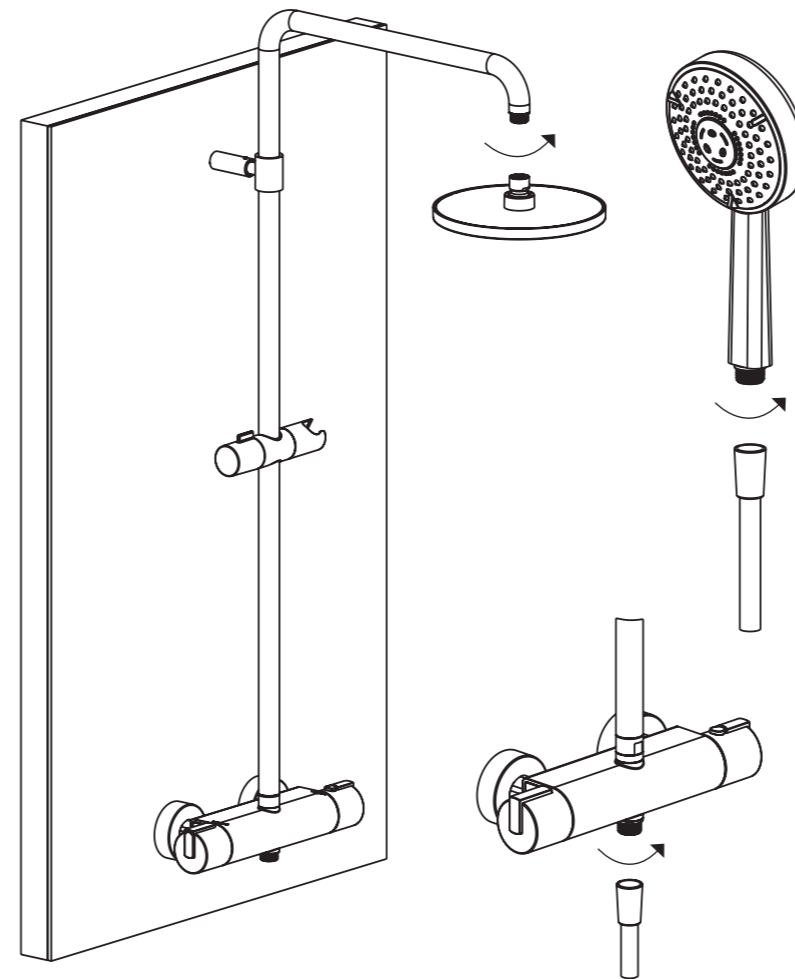

8

SYSTEM INSTALLATION

180 cm

87 cm

120 cm

RECOMMENDED HEIGHT
ALTURA DE MONTAJE RECOMENDADA
EMPFOHLENE MONTAGEHÖHE
HAUTEUR DE MONTAGE RECOMMANDÉ
ALTEZZA DI MONTAGGIO RACCOMANDATA