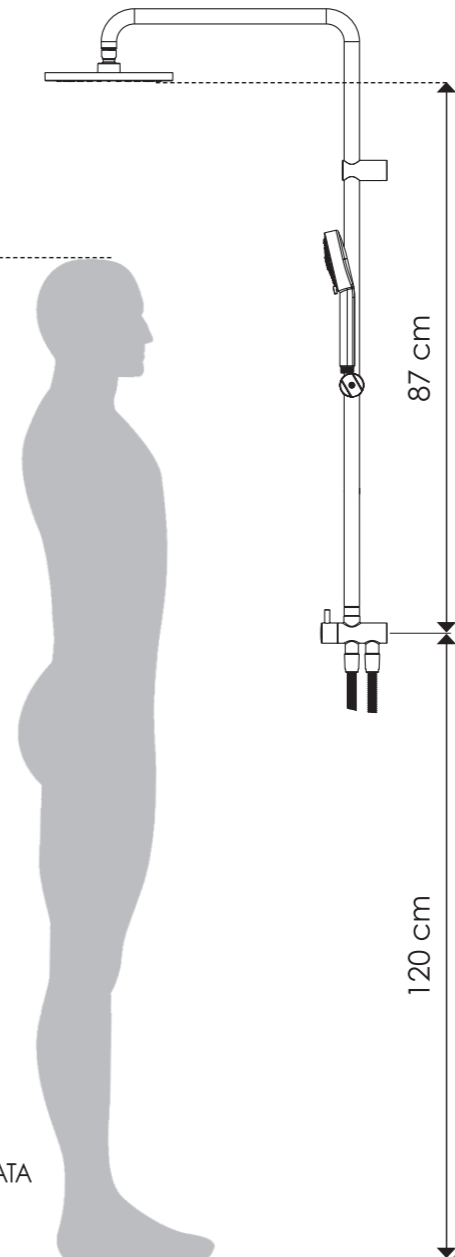

5

DIRECTIONS FOR USE
 MODO DE EMPLERO
 BEDIENUNGSANLEITUNG
 CONSEIL D'UTILISATION
 MODO D'USO

6

180 cm

RECOMMENDED HEIGHT
 ALTURA DE MONTAJE RECOMENDADA
 EMPFOHLENE MONTAGEHÖHE
 HAUTEUR DE MONTAGE RECOMMANDÉ
 ALTEZZA DI MONTAGGIO RACCOMANDATA

VAS 02
 ARTSHOWER Softedge Duschsystem 2, ohne Armatur - chrom
 ARTSHOWER Softedge shower system 2, without fittings - chrome-plated
 ARTSHOWER Softedge, système de douche 2, sans robinetterie - chromé
 ARTSHOWER Softedge sistema doccia 2, senza rubinetteria - cromo