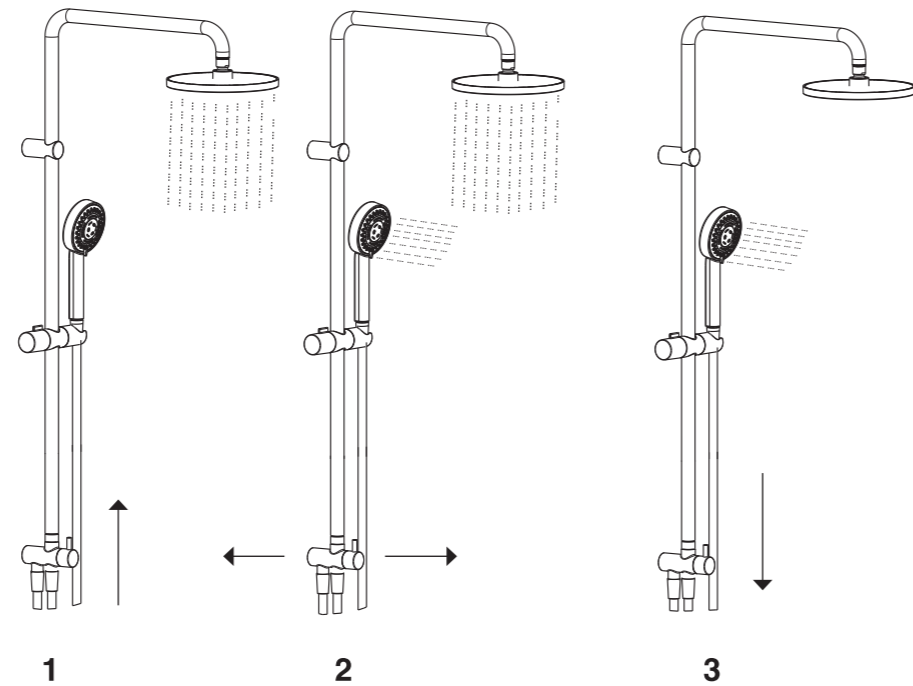

5

DIRECTIONS FOR USE
 MODO DE EMPLERO
 BEDIENUNGSANLEITUNG
 CONSEIL D'UTILISATION
 MODO D'USO

6

180 cm

RECOMMENDED HEIGHT
 ALTURA DE MONTAJE RECOMENDADA
 EMPFOHLENE MONTAGEHÖHE
 HAUTEUR DE MONTAGE RECOMMANDÉ
 ALTEZZA DI MONTAGGIO RACCOMANDATA

Artweger GmbH. & Co.KG
 Sulzbacherstr. 60, 4820 Bad Ischl, AUSTRIA

VAR 02
 ARTSHOWER Round Duschsystem 2, ohne Armatur - chrom
 ARTSHOWER Round shower system 2, without fittings - chrome-plated
 ARTSHOWER Round, système de douche 2, sans robinetterie - chromé
 ARTSHOWER Round sistema doccia 2, senza rubinetteria - cromo

VAS 02
 ARTSHOWER Softedge Duschsystem 2, ohne Armatur - chrom
 ARTSHOWER Softedge shower system 2, without fittings - chrome-plated
 ARTSHOWER Softedge, système de douche 2, sans robinetterie - chromé
 ARTSHOWER Softedge sistema doccia 2, senza rubinetteria - cromo