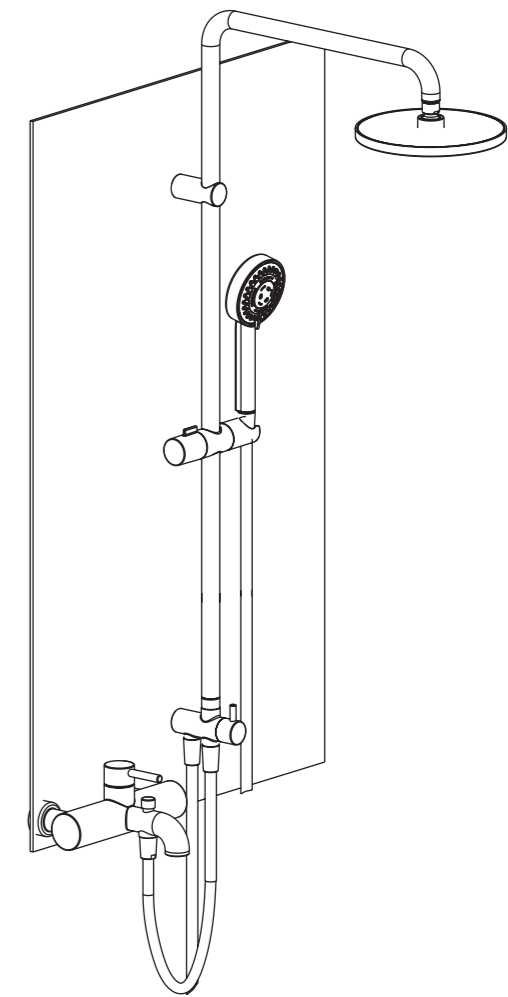

5

DIRECTIONS FOR USE
 MODO DE EMPLERO
 BEDIENUNGSANLEITUNG
 CONSEIL D'UTILISATION
 MODO D'USO

6

180 cm

RECOMMENDED HEIGHT
 ALTURA DE MONTAJE RECOMENDADA
 EMPFOHLENE MONTAGEHÖHE
 HAUTEUR DE MONTAGE RECOMMANDÉ
 ALTEZZA DI MONTAGGIO RACCOMANDATA

Artweger GmbH. & Co.KG
 Sulzbacherstr. 60, 4820 Bad Ischl, AUSTRIA

VAR 02
 ARTSHOWER Round Duschsystem 2, ohne Armatur - chrom
 ARTSHOWER Round shower system 2, without fittings - chrome-plated
 ARTSHOWER Round, système de douche 2, sans robinetterie - chromé
 ARTSHOWER Round sistema doccia 2, senza rubinetteria - cromo

VAS 02
 ARTSHOWER Softedge Duschsystem 2, ohne Armatur - chrom
 ARTSHOWER Softedge shower system 2, without fittings - chrome-plated
 ARTSHOWER Softedge, système de douche 2, sans robinetterie - chromé
 ARTSHOWER Softedge sistema doccia 2, senza rubinetteria - cromo