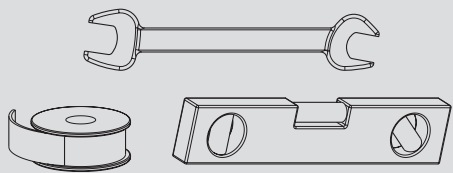

x 2

3

**Artweger GmbH. & Co.KG**  
Sulzbacherstr. 60, 4820 Bad Ischl, AUSTRIA

**Artweger**

**VAR 11**  
ARTSHOWER Round Brausethermostat - chrom  
ARTSHOWER Round shower thermostat - chrome-plated  
ARTSHOWER Round, thermostat douche - chromé  
ARTSHOWER Round termostato doccia - cromo

**VAS 11**  
ARTSHOWER Softedge Brausethermostat - chrom  
ARTSHOWER Softedge shower thermostat - chrome-plated  
ARTSHOWER Softedge, thermostat douche - chromé  
ARTSHOWER Softedge termostato doccia - cromo