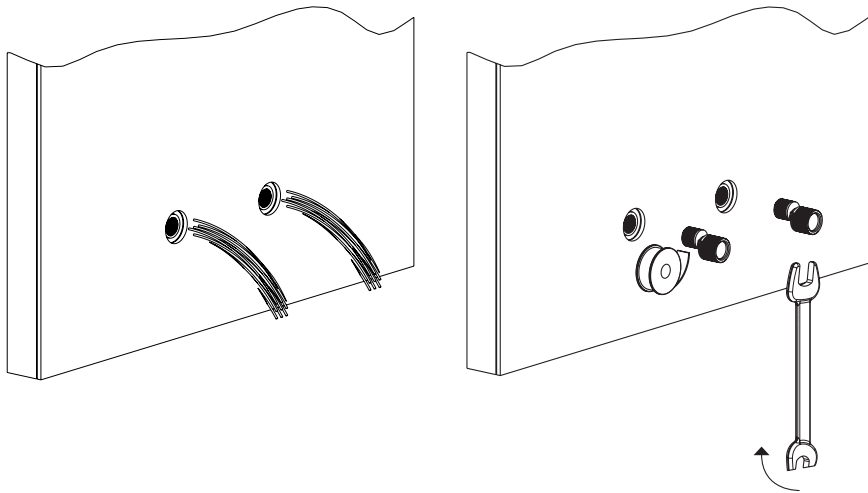

x 2

3

**Artweger GmbH. & Co.KG**  
Sulzbacherstr. 60, 4820 Bad Ischl, AUSTRIA

**Artweger**

**VAR 11**  
ARTSHOWER Round Brausethermostat - chrom  
ARTSHOWER Round shower thermostat - chrome-plated  
ARTSHOWER Round, thermostat douche - chromé  
ARTSHOWER Round termostato doccia - cromo

**VAS 11**  
ARTSHOWER Softedge Brausethermostat - chrom  
ARTSHOWER Softedge shower thermostat - chrome-plated  
ARTSHOWER Softedge, thermostat douche - chromé  
ARTSHOWER Softedge termostato doccia - cromo