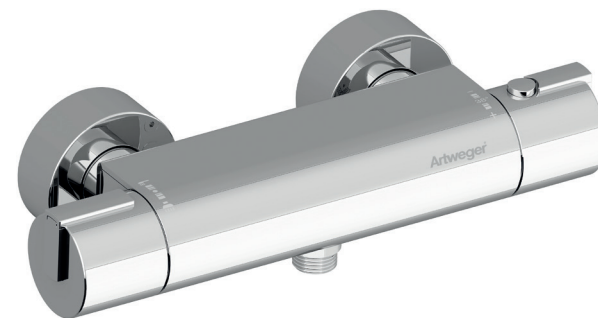

x 2

3

**Artweger GmbH. & Co.KG**  
Sulzbacherstr. 60, 4820 Bad Ischl, AUSTRIA

**Artweger**

**VAR 11**  
ARTSHOWER Round Brausethermostat - chrom  
ARTSHOWER Round shower thermostat - chrome-plated  
ARTSHOWER Round, thermostat douche - chromé  
ARTSHOWER Round termostato doccia - cromo

**VAS 11**  
ARTSHOWER Softedge Brausethermostat - chrom  
ARTSHOWER Softedge shower thermostat - chrome-plated  
ARTSHOWER Softedge, thermostat douche - chromé  
ARTSHOWER Softedge termostato doccia - cromo