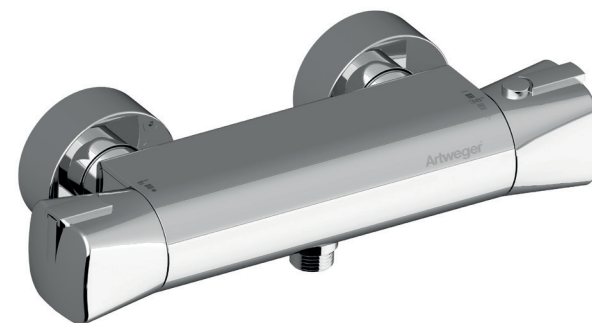

x 2

3

**Artweger GmbH. & Co.KG**  
Sulzbacherstr. 60, 4820 Bad Ischl, AUSTRIA

**Artweger**

**VAR 11**  
ARTSHOWER Round Brausethermostat - chrom  
ARTSHOWER Round shower thermostat - chrome-plated  
ARTSHOWER Round, thermostat douche - chromé  
ARTSHOWER Round termostato doccia - cromo

**VAS 11**  
ARTSHOWER Softedge Brausethermostat - chrom  
ARTSHOWER Softedge shower thermostat - chrome-plated  
ARTSHOWER Softedge, thermostat douche - chromé  
ARTSHOWER Softedge termostato doccia - cromo