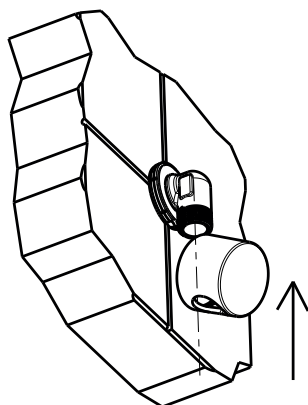

Artweger GmbH. & Co.KG
Sulzbacherstr. 60, 4820 Bad Ischl, AUSTRIA **Artweger®**

VAR 15

ARTSHOWER Round Wandanschluss - chrom
ARTSHOWER Round wall connector - chrome-plated
ARTSHOWER Round, raccord mural - chromé
ARTSHOWER Round attacco a parete - cromo

1

2

3

4