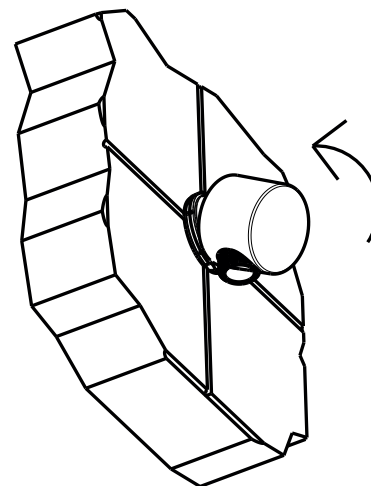

Artweger GmbH. & Co.KG
Sulzbacherstr. 60, 4820 Bad Ischl, AUSTRIA **Artweger®**

VAR 15

ARTSHOWER Round Wandanschluss - chrom
ARTSHOWER Round wall connector - chrome-plated
ARTSHOWER Round, raccord mural - chromé
ARTSHOWER Round attacco a parete - cromo

1

2

3

4