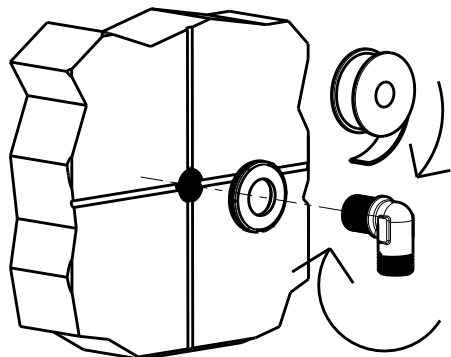

Artweger GmbH. & Co.KG
Sulzbacherstr. 60, 4820 Bad Ischl, AUSTRIA **Artweger®**

VAR 15

ARTSHOWER Round Wandanschluss - chrom
ARTSHOWER Round wall connector - chrome-plated
ARTSHOWER Round, raccord mural - chromé
ARTSHOWER Round attacco a parete - cromo

1