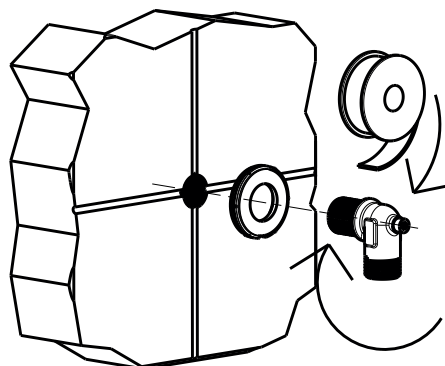

Artweger GmbH. & Co.KG
Sulzbacherstr. 60, 4820 Bad Ischl, AUSTRIA **Artweger®**

VAR 16

ARTSHOWER Round Wandanschluss mit Brausehalter - chrom
ARTSHOWER Round wall connector with shower holder - chrome-plated
ARTSHOWER Round, raccord mural avec support douchette - chromé
ARTSHOWER Round attacco a parete con supporto doccetta - cromo

1