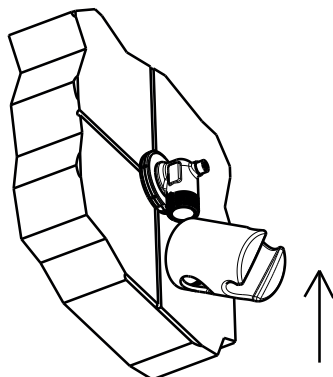

Artweger GmbH. & Co.KG
Sulzbacherstr. 60, 4820 Bad Ischl, AUSTRIA **Artweger®**

VAR 16

ARTSHOWER Round Wandanschluss mit Brausehalter - chrom
ARTSHOWER Round wall connector with shower holder - chrome-plated
ARTSHOWER Round, raccord mural avec support douchette - chromé
ARTSHOWER Round attacco a parete con supporto doccetta - cromo

1

2

3

4