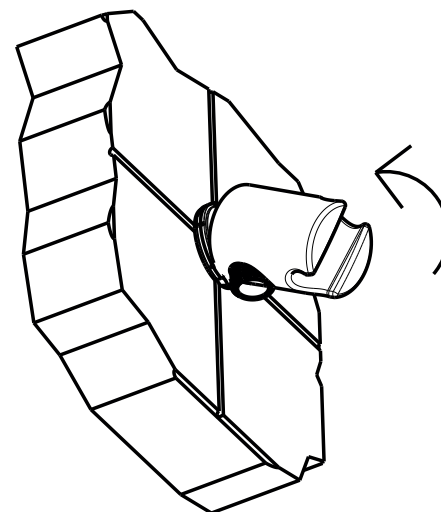

Artweger GmbH. & Co.KG
Sulzbacherstr. 60, 4820 Bad Ischl, AUSTRIA **Artweger®**

VAR 16

ARTSHOWER Round Wandanschluss mit Brausehalter - chrom
ARTSHOWER Round wall connector with shower holder - chrome-plated
ARTSHOWER Round, raccord mural avec support douchette - chromé
ARTSHOWER Round attacco a parete con supporto doccetta - cromo

1

2

3

4