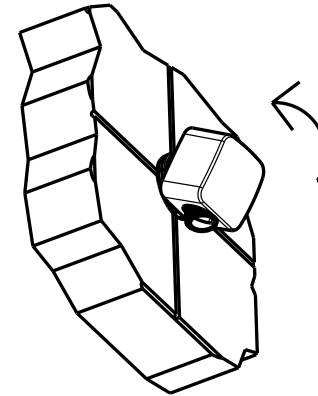

Artweger GmbH. & Co.KG
Sulzbacherstr. 60, 4820 Bad Ischl, AUSTRIA

Artweger®

VAS 15

ARTSHOWER Softedge Wandanschluss - chrom
ARTSHOWER Softedge wall connector - chrome-plated
ARTSHOWER Softedge, raccord mural - chromé
ARTSHOWER Softedge attacco a parete - cromo

1

2

3

4