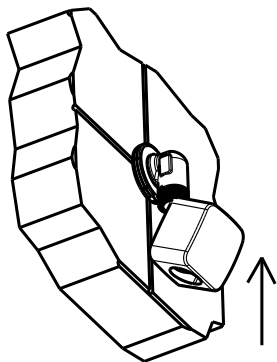

Artweger GmbH. & Co.KG
Sulzbacherstr. 60, 4820 Bad Ischl, AUSTRIA

Artweger®

VAS 15

ARTSHOWER Softedge Wandanschluss - chrom
ARTSHOWER Softedge wall connector - chrome-plated
ARTSHOWER Softedge, raccord mural - chromé
ARTSHOWER Softedge attacco a parete - cromo

1

2

3

4