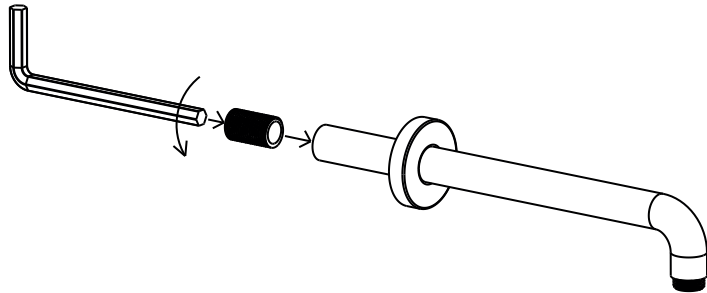

Artweger GmbH. & Co.KG
Sulzbacherstr. 60, 4820 Bad Ischl, AUSTRIA

Artweger®

VAU 16

ARTSHOWER Uni Wandarm Kopfbrause - chrom
ARTSHOWER Uni wall mounted overhead shower head - chrome-plated
ARTSHOWER Uni, barre murale pour douche de tête - chromé
ARTSHOWER Uni braccio a parete soffione - cromo

VAU 17

ARTSHOWER Uni Deckenarm Kopfbrause - chrom
ARTSHOWER Uni ceiling mounted overhead shower head - chrome-plated
ARTSHOWER Uni, barre plafonnier pour douche de tête - chromé
ARTSHOWER Uni braccio a soffitto soffione - cromo

1

2