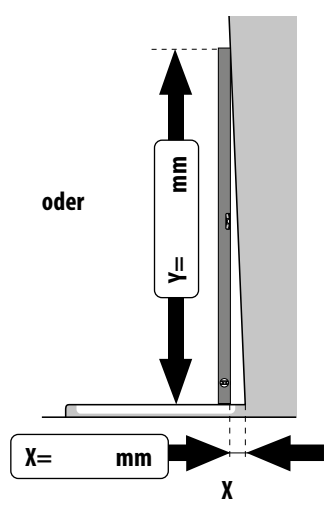

<input type="checkbox"/> Montage auf Fliesenboden (Maße bis Glasaußenkante).	Produkthöhe in mm.....
<input type="checkbox"/> Montage auf Duschwanne (Wanneneinbaumaß)	Höhe Wandfliesen in mm

Querstreifen
Satin

oder

Y = Länge der Messlatte

oder

oder

Serie:	Type:	Glas:
<input type="checkbox"/> ARTWEGER 360	<input type="checkbox"/> Tür zu 2 Seitenwänden	<input type="checkbox"/> EK (echtglas)
<input type="checkbox"/> Twistline	<input type="checkbox"/> EckEinstieg mit 1 Seitenwand	<input type="checkbox"/> SA (Satin)
<input type="checkbox"/> Lifeline	<input type="checkbox"/> Falttür U-Einbau	<input type="checkbox"/> RS (Querstreifen Satin 1 lt. Skizze)
<input type="checkbox"/> Lifeline Mobil		<input type="checkbox"/> RW (Querstreifen Satin 2 lt. Skizze)
<input type="checkbox"/> Baseline		<input type="checkbox"/> ARTCLEAR-Glas
		<input type="checkbox"/> DD (Kunststoffglas Diamond)

Türmontage an :	Anzahl Türen:	Türanschlag:	Türsystem:
<input type="checkbox"/> Wand	<input type="checkbox"/> eine	<input type="checkbox"/> links	<input type="checkbox"/> Flügel
<input type="checkbox"/> Fixteil	<input type="checkbox"/> zwei	<input type="checkbox"/> rechts	<input type="checkbox"/> Pendel
			<input type="checkbox"/> Schiebe
			<input type="checkbox"/> Falt

Fixteile:	Farbe:	Griff:
<input type="checkbox"/> eins	Profil:.....	Griffart:.....
<input type="checkbox"/> zwei	Zierteil:.....	
<input type="checkbox"/> keines		

Wandanschluss:		
Rahmenlos Wandwinkel <input type="checkbox"/> innen <input type="checkbox"/> außen  	<input type="checkbox"/> Teilgerahmt	<input type="checkbox"/> Gerahmt (Schiebetür)