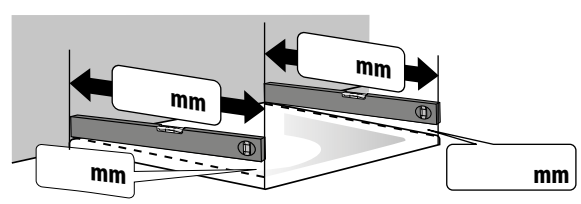

--	--	--

Ausgemessen und beraten von	Kunden-Kommission	Kundenanschrift / Firmenstempel
-----------------------------	-------------------	---------------------------------

Basispreis		Aufpreis			
Art. Nr.	Profilfarbe	Glas	Glasveredelung (optional)	Griff/ Handtuchhalter	Wandbefestigung (nur rahmenlos)

<input type="checkbox"/> Montage auf Fliesenboden (Maße bis Glasaußenkante).	Produkthöhe in mm.....
<input type="checkbox"/> Montage auf Duschwanne (Wanneneinbaumaß)	Höhe Wandfliesen in mm

Querstreifen
Satin

oder

Y = Länge der Messlatte

oder

oder

Serie:	Type:	Glas:
<input type="checkbox"/> ARTWEGER 360	<input type="checkbox"/> Tür zu 2 Seitenwänden	<input type="checkbox"/> EK (echtglas)
<input type="checkbox"/> Twistline	<input type="checkbox"/> EckEinstieg mit 1 Seitenwand	<input type="checkbox"/> SA (Satin)
<input type="checkbox"/> Lifeline	<input type="checkbox"/> Falttür U-Einbau	<input type="checkbox"/> RS (Querstreifen Satin 1 lt. Skizze)
<input type="checkbox"/> Lifeline Mobil		<input type="checkbox"/> RW (Querstreifen Satin 2 lt. Skizze)
<input type="checkbox"/> Baseline		<input type="checkbox"/> ARTCLEAR-Glas
		<input type="checkbox"/> DD (Kunststoffglas Diamond)

Fixteile:	Farbe:	Griff:
<input type="checkbox"/> eins	Profil:.....	Griffart:.....
<input type="checkbox"/> zwei	Zierteil:.....	
<input type="checkbox"/> keines		

Wandanschluss:		
Rahmenlos Wandwinkel <input type="checkbox"/> innen <input type="checkbox"/> außen  	<input type="checkbox"/> Teilgerahmt	<input type="checkbox"/> Gerahmt (Schiebetür)