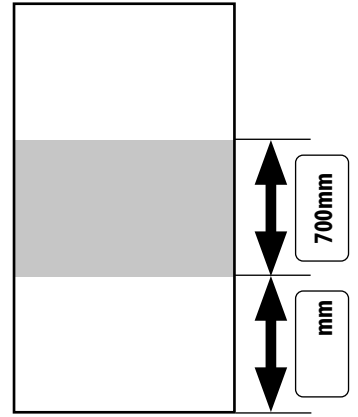

--	--	--

Ausgemessen und beraten von	Kunden-Kommission	Kundenanschrift / Firmenstempel
-----------------------------	-------------------	---------------------------------

Basispreis		Aufpreis			
Art. Nr.	Profilfarbe	Glas	Glasveredelung (optional)	Griff/ Handtuchhalter	Wandbefestigung (nur rahmenlos)

<input type="checkbox"/> Montage auf Fliesenboden (Maße bis Glasaußenkante).	Produkthöhe in mm.....
<input type="checkbox"/> Montage auf Duschwanne (Wanneneinbaumaß)	Höhe Wandfliesen in mm

Querstreifen
Satin

oder

Y = Länge der Messlatte

oder

oder

Serie:	Type:	Glas:
<input type="checkbox"/> ARTWEGER 360	<input type="checkbox"/> Tür zu 2 Seitenwänden	<input type="checkbox"/> EK (echtglas)
<input type="checkbox"/> Twistline	<input type="checkbox"/> EckEinstieg mit 1 Seitenwand	<input type="checkbox"/> SA (Satin)
<input type="checkbox"/> Lifeline	<input type="checkbox"/> Falttür U-Einbau	<input type="checkbox"/> RS (Querstreifen Satin 1 lt. Skizze)
<input type="checkbox"/> Lifeline Mobil		<input type="checkbox"/> RW (Querstreifen Satin 2 lt. Skizze)
<input type="checkbox"/> Baseline		<input type="checkbox"/> ARTCLEAR-Glas
		<input type="checkbox"/> DD (Kunststoffglas Diamond)

Fixteile:	Farbe:	Griff:
<input type="checkbox"/> eins	Profil:.....	Griffart:.....
<input type="checkbox"/> zwei	Zierteil:.....	
<input type="checkbox"/> keines		

Wandanschluss:		
Rahmenlos Wandwinkel <input type="checkbox"/> innen <input type="checkbox"/> außen  	<input type="checkbox"/> Teilgerahmt	<input type="checkbox"/> Gerahmt (Schiebetür)