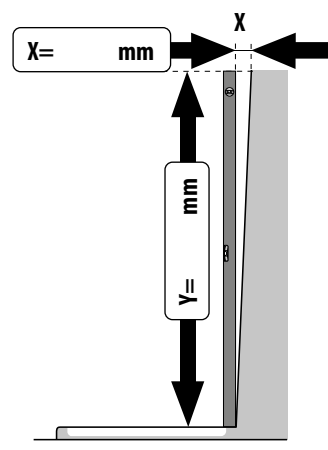

<input type="checkbox"/> Montage auf Fliesenboden (Maße bis Glasaußenkante).	Produkthöhe in mm.....
<input type="checkbox"/> Montage auf Duschwanne (Wanneneinbaumaß)	Höhe Wandfliesen in mm

Querstreifen
Satin

oder

Y = Länge der Messlatte

oder

oder

Serie:	Type:	Glas:
<input type="checkbox"/> ARTWEGER 360	<input type="checkbox"/> Tür zu 2 Seitenwänden	<input type="checkbox"/> EK (echtglas)
<input type="checkbox"/> Twistline	<input type="checkbox"/> EckEinstieg mit 1 Seitenwand	<input type="checkbox"/> SA (Satin)
<input type="checkbox"/> Lifeline	<input type="checkbox"/> Falttür U-Einbau	<input type="checkbox"/> RS (Querstreifen Satin 1 lt. Skizze)
<input type="checkbox"/> Lifeline Mobil		<input type="checkbox"/> RW (Querstreifen Satin 2 lt. Skizze)
<input type="checkbox"/> Baseline		<input type="checkbox"/> ARTCLEAR-Glas
		<input type="checkbox"/> DD (Kunststoffglas Diamond)

Fixteile:	Farbe:	Griff:
<input type="checkbox"/> eins	Profil:.....	Griffart:.....
<input type="checkbox"/> zwei	Zierteil:.....	
<input type="checkbox"/> keines		

Wandanschluss:		
Rahmenlos Wandwinkel <input type="checkbox"/> innen <input type="checkbox"/> außen  	<input type="checkbox"/> Teilgerahmt	<input type="checkbox"/> Gerahmt (Schiebetür)