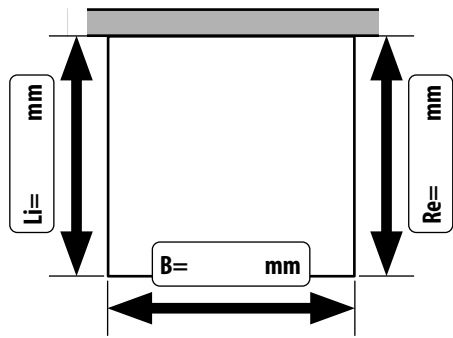

<input type="checkbox"/> Montage auf Fliesenboden (Maße bis Glasaußenkante).	Produkthöhe in mm.....
<input type="checkbox"/> Montage auf Duschwanne (Wanneneinbaumaß)	Höhe Wandfliesen in mm

Querstreifen
Satin

oder

Y = Länge der Messlatte

oder

oder

Serie:	Type:	Glas:
<input type="checkbox"/> ARTWEGER 360	<input type="checkbox"/> Tür zu 2 Seitenwänden	<input type="checkbox"/> EK (echtglas)
<input type="checkbox"/> Twistline	<input type="checkbox"/> EckEinstieg mit 1 Seitenwand	<input type="checkbox"/> SA (Satin)
<input type="checkbox"/> Lifeline	<input type="checkbox"/> Falttür U-Einbau	<input type="checkbox"/> RS (Querstreifen Satin 1 lt. Skizze)
<input type="checkbox"/> Lifeline Mobil		<input type="checkbox"/> RW (Querstreifen Satin 2 lt. Skizze)
<input type="checkbox"/> Baseline		<input type="checkbox"/> ARTCLEAR-Glas
		<input type="checkbox"/> DD (Kunststoffglas Diamond)