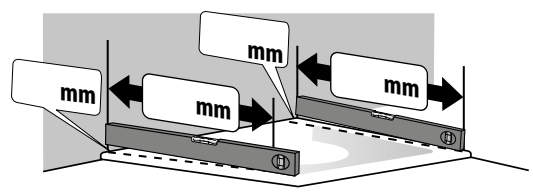

--	--	--

Ausgemessen und beraten von	Kunden-Kommission	Kundenanschrift / Firmenstempel
-----------------------------	-------------------	---------------------------------

Basispreis		Aufpreis			
Art. Nr.	Profilfarbe	Glas	Glasveredelung (optional)	Griff/ Handtuchhalter	Wandbefestigung (nur rahmenlos)

<input type="checkbox"/> Montage auf Fliesenboden (Maße bis Glasaußenkante).	Produkthöhe in mm.....
<input type="checkbox"/> Montage auf Duschwanne (Wanneneinbaumaß)	Höhe Wandfliesen in mm

Querstreifen
Satin

oder

Y = Länge der Messlatte

oder

oder

Serie:	Type:	Glas:
<input type="checkbox"/> ARTWEGER 360	<input type="checkbox"/> Tür zu 2 Seitenwänden	<input type="checkbox"/> EK (echtglas)
<input type="checkbox"/> Twistline	<input type="checkbox"/> EckEinstieg mit 1 Seitenwand	<input type="checkbox"/> SA (Satin)
<input type="checkbox"/> Lifeline	<input type="checkbox"/> Falttür U-Einbau	<input type="checkbox"/> RS (Querstreifen Satin 1 lt. Skizze)
<input type="checkbox"/> Lifeline Mobil		<input type="checkbox"/> RW (Querstreifen Satin 2 lt. Skizze)
<input type="checkbox"/> Baseline		<input type="checkbox"/> ARTCLEAR-Glas
		<input type="checkbox"/> DD (Kunststoffglas Diamond)