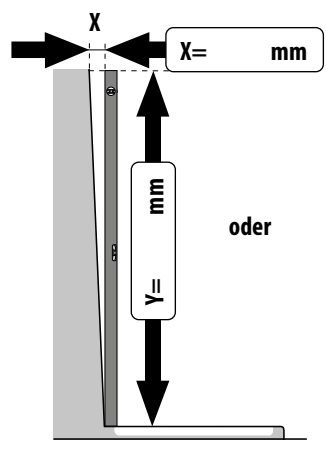

<input type="checkbox"/> Montage auf Fliesenboden (Maße bis Glasaußenkante).	Produkthöhe in mm.....
<input type="checkbox"/> Montage auf Duschwanne (Wanneneinbaumaß)	Höhe Wandfliesen in mm

Querstreifen
Satin

oder

Y = Länge der Messlatte

oder

oder

Serie:	Type:	Glas:
<input type="checkbox"/> ARTWEGER 360	<input type="checkbox"/> Tür zu 2 Seitenwänden	<input type="checkbox"/> EK (echtglas)
<input type="checkbox"/> Twistline	<input type="checkbox"/> EckEinstieg mit 1 Seitenwand	<input type="checkbox"/> SA (Satin)
<input type="checkbox"/> Lifeline	<input type="checkbox"/> Falttür U-Einbau	<input type="checkbox"/> RS (Querstreifen Satin 1 lt. Skizze)
<input type="checkbox"/> Lifeline Mobil		<input type="checkbox"/> RW (Querstreifen Satin 2 lt. Skizze)
<input type="checkbox"/> Baseline		<input type="checkbox"/> ARTCLEAR-Glas
		<input type="checkbox"/> DD (Kunststoffglas Diamond)

Fixteile:	Farbe:	Griff:
<input type="checkbox"/> eins	Profil:.....	Griffart:.....
<input type="checkbox"/> zwei	Zierteil:.....	
<input type="checkbox"/> keines		

Wandanschluss:		
Rahmenlos Wandwinkel <input type="checkbox"/> innen <input type="checkbox"/> außen  	<input type="checkbox"/> Teilgerahmt	<input type="checkbox"/> Gerahmt (Schiebetür)