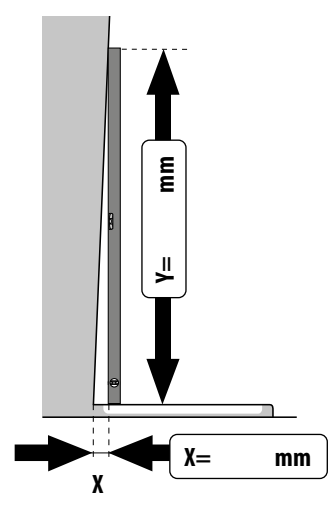

<input type="checkbox"/> Montage auf Fliesenboden (Maße bis Glasaußenkante).	Produkthöhe in mm.....
<input type="checkbox"/> Montage auf Duschwanne (Wanneneinbaumaß)	Höhe Wandfliesen in mm

Querstreifen
Satin

oder

Y = Länge der Messlatte

oder

oder

Serie:	Type:	Glas:
<input type="checkbox"/> ARTWEGER 360	<input type="checkbox"/> Tür zu 2 Seitenwänden	<input type="checkbox"/> EK (echtglas)
<input type="checkbox"/> Twistline	<input type="checkbox"/> EckEinstieg mit 1 Seitenwand	<input type="checkbox"/> SA (Satin)
<input type="checkbox"/> Lifeline	<input type="checkbox"/> Falttür U-Einbau	<input type="checkbox"/> RS (Querstreifen Satin 1 lt. Skizze)
<input type="checkbox"/> Lifeline Mobil		<input type="checkbox"/> RW (Querstreifen Satin 2 lt. Skizze)
<input type="checkbox"/> Baseline		<input type="checkbox"/> ARTCLEAR-Glas
		<input type="checkbox"/> DD (Kunststoffglas Diamond)