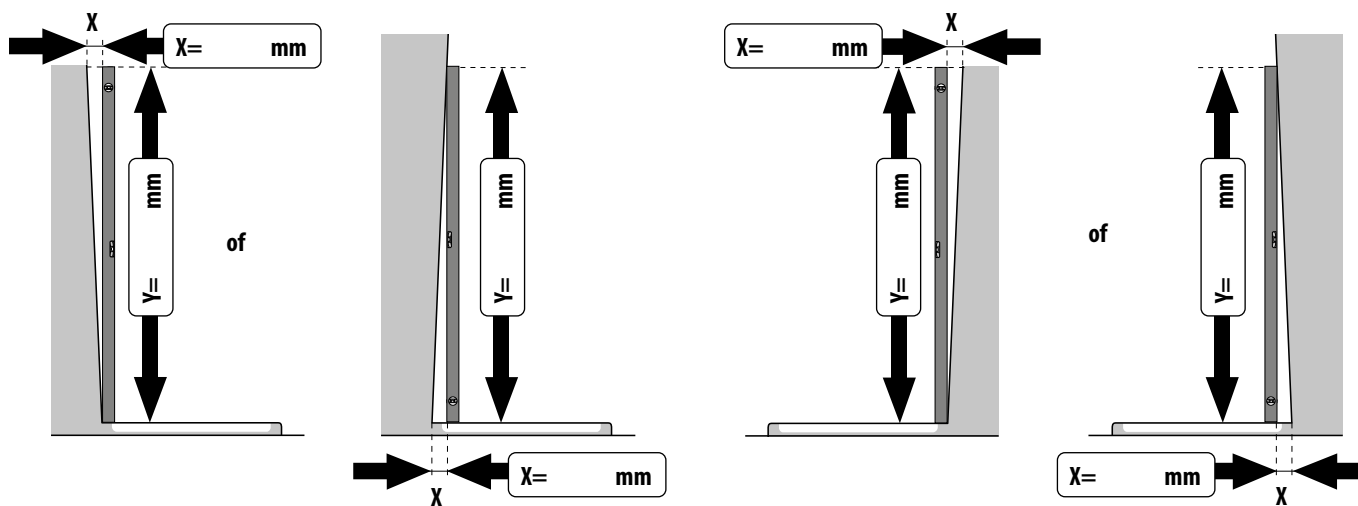

Opgemeten en geadviseerd door	Ordernummer klant	Adres klant/Firmastempel

basisprijs		meerprijs				
Art. Nr.	Profielkleur	Glas	Artclear Glas (optioneel)	Greep/ Handdoekhouder	Wandbevestiging (zonder profiel)	Soft open / Soft close

<input type="checkbox"/> Montage op tegelvloer (Maat tot buitenkant glas).	Producthoogte in mm.....
<input type="checkbox"/> Montage op douchebak (inbouwmaat).	Hoogte van de wandtegels in mm .....

Y = Lengte van de metende pool