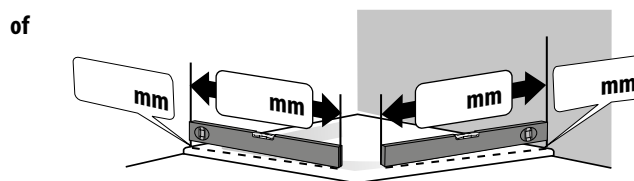

Opgemeten en geadviseerd door	Ordernummer klant	Adres klant/Firmastempel

basisprijs		meerprijs				
Art. Nr.	Profielkleur	Glas	Artclear Glas (optioneel)	Greep/ Handdoekhouder	Wandbevestiging (zonder profiel)	Soft open / Soft close

<input type="checkbox"/> Montage op tegelvloer (Maat tot buitenkant glas).	Producthoogte in mm.....
<input type="checkbox"/> Montage op douchebak (inbouwmaat).	Hoogte van de wandtegels in mm .....

Y = Lengte van de metende pool