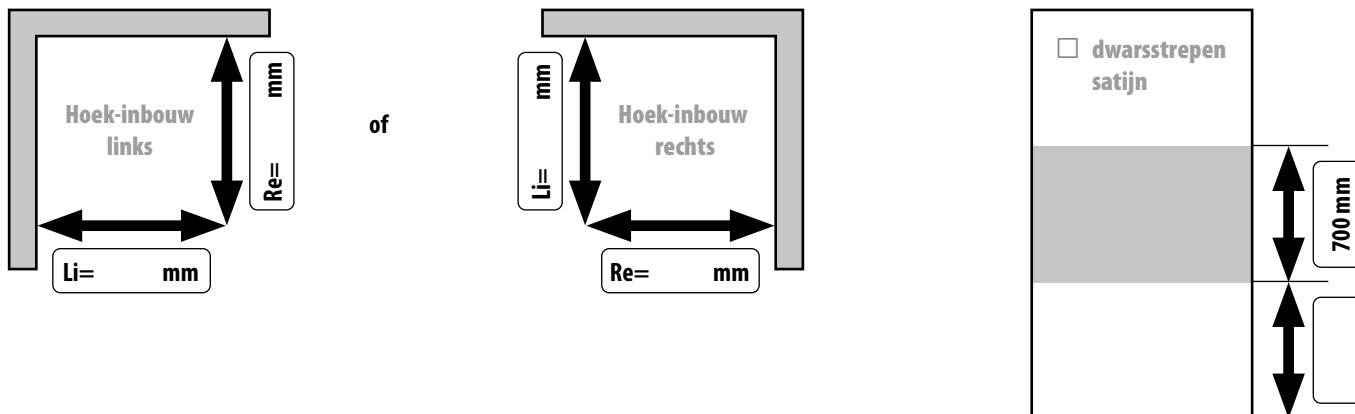

Opgemeten en geadviseerd door	Ordernummer klant	Adres klant/Firmastempel

basisprijs		meerprijs				
Art. Nr.	Profielkleur	Glas	Artclear Glas (optioneel)	Greep/ Handdoekhouder	Wandbevestiging (zonder profiel)	Soft open / Soft close

<input type="checkbox"/> Montage op tegelvloer (Maat tot buitenkant glas).	Producthoogte in mm.....
<input type="checkbox"/> Montage op douchebak (inbouwmaat).	Hoogte van de wandtegels in mm .....

Y = Lengte van de metende pool