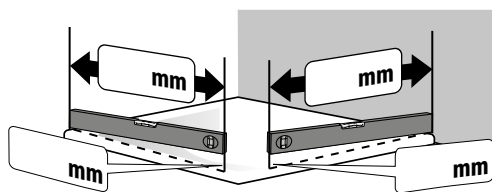

Opgemeten en geadviseerd door	Ordernummer klant	Adres klant/Firmastempel

basisprijs		meerprijs				
Art. Nr.	Profielkleur	Glas	Artclear Glas (optioneel)	Greep/ Handdoekhouder	Wandbevestiging (zonder profiel)	Soft open / Soft close

<input type="checkbox"/> Montage op tegelvloer (Maat tot buitenkant glas).	Producthoogte in mm.....
<input type="checkbox"/> Montage op douchebak (inbouwmaat).	Hoogte van de wandtegels in mm .....

Y = Lengte van de metende pool