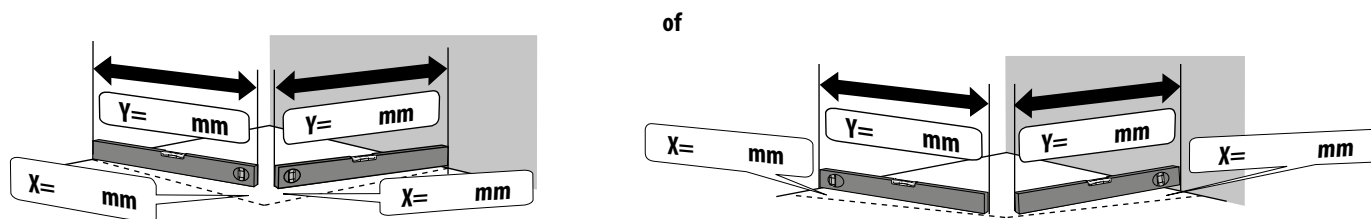

Opgemeten en geadviseerd door	Ordernummer klant	Adres klant/Firmastempel

basisprijs		meerprijs				
Art. Nr.	Profielkleur	Glas	Artclear Glas (optioneel)	Greep/ Handdoekhouder	Wandbevestiging (zonder profiel)	Soft open / Soft close

<input type="checkbox"/> Montage op tegelvloer (Maat tot buitenkant glas).	Producthoogte in mm.....
<input type="checkbox"/> Montage op douchebak (inbouwmaat).	Hoogte van de wandtegels in mm

DWARSSTREPEN SATIÛN (niet voor afronding)

*Stabilisatiestang standaard geleverd op 125 cm, ter plaatse aanpassen (inkorten) Indien langer maat opgeven!

Y= Lengte van de metende pool

<input type="checkbox"/> Hoek-inbouw links		<input type="checkbox"/> Hoek-inbouw rechts (montage in spiegelbeeld)		
<input type="checkbox"/>	<input type="checkbox"/>	<input type="checkbox"/> BE= mm	<input type="checkbox"/>	<input type="checkbox"/>
<input type="checkbox"/>	<input type="checkbox"/>	<input type="checkbox"/>	<input type="checkbox"/>	<input type="checkbox"/> BE= mm
<input type="checkbox"/>	<input type="checkbox"/> BASIC			