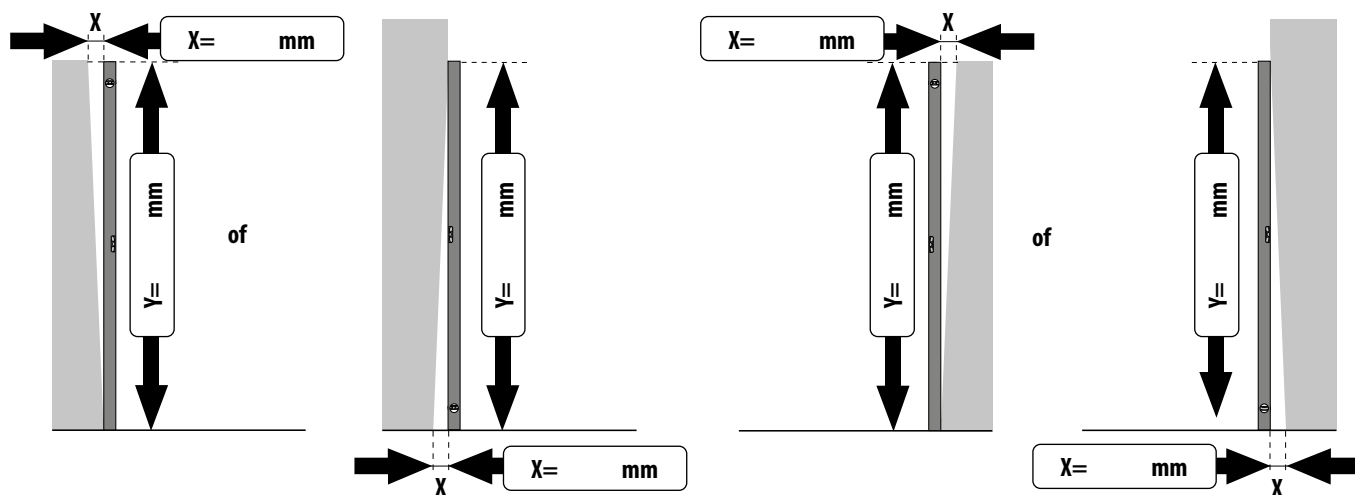

<input type="checkbox"/> Montage op tegelvloer (Maat tot buitenkant glas).	Producthoogte in mm.....
<input type="checkbox"/> Montage op douchebak (inbouwmaat).	Hoogte van de wandtegels in mm

DWARSSTREPEN SATIÛN (niet voor afronding)

*Stabilisatiestang standaard geleverd op 125 cm, ter plaatse aanpassen (inkorten) Indien langer maat opgeven!

Y= Lengte van de metende pool

<input type="checkbox"/> Hoek-inbouw links		<input type="checkbox"/> Hoek-inbouw rechts (montage in spiegelbeeld)		
<input type="checkbox"/>	<input type="checkbox"/>	<input type="checkbox"/> BE= mm	<input type="checkbox"/>	<input type="checkbox"/>
<input type="checkbox"/>	<input type="checkbox"/>	<input type="checkbox"/>	<input type="checkbox"/>	<input type="checkbox"/> BE= mm
<input type="checkbox"/>	<input type="checkbox"/> BASIC			