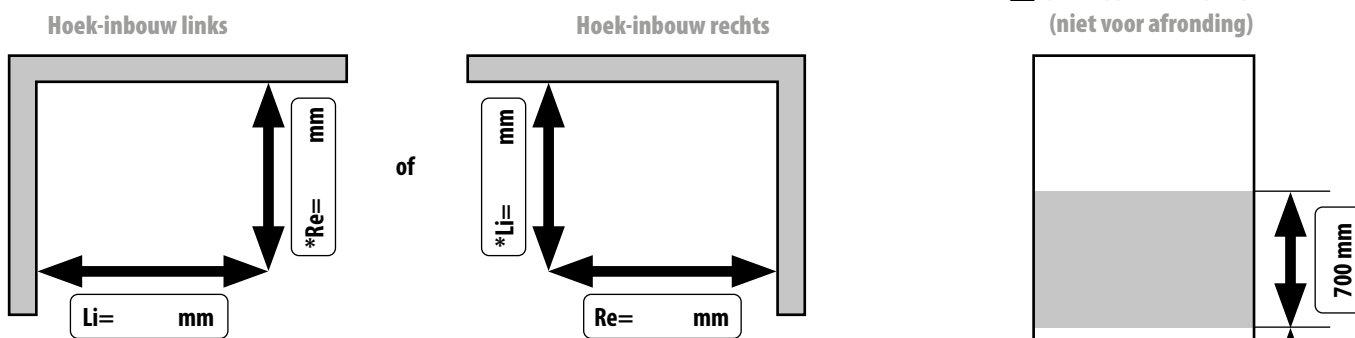

Opgemeten en geadviseerd door	Ordernummer klant	Adres klant/Firmastempel

basisprijs		meerprijs				
Art. Nr.	Profielkleur	Glas	Artclear Glas (optioneel)	Greep/ Handdoekhouder	Wandbevestiging (zonder profiel)	Soft open / Soft close

<input type="checkbox"/> Montage op tegelvloer (Maat tot buitenkant glas).	Producthoogte in mm.....
<input type="checkbox"/> Montage op douchebak (inbouwmaat).	Hoogte van de wandtegels in mm

DWARSSTREPEN SATIÛN (niet voor afronding)

*Stabilisatiestang standaard geleverd op 125 cm, ter plaatse aanpassen (inkorten) Indien langer maat opgeven!

Y= Lengte van de metende pool

<input type="checkbox"/> Hoek-inbouw links		<input type="checkbox"/> Hoek-inbouw rechts (montage in spiegelbeeld)		
<input type="checkbox"/>	<input type="checkbox"/>	<input type="checkbox"/> BE= mm	<input type="checkbox"/>	<input type="checkbox"/>
<input type="checkbox"/>	<input type="checkbox"/>	<input type="checkbox"/>	<input type="checkbox"/>	<input type="checkbox"/> BE= mm
<input type="checkbox"/>	<input type="checkbox"/> BASIC			