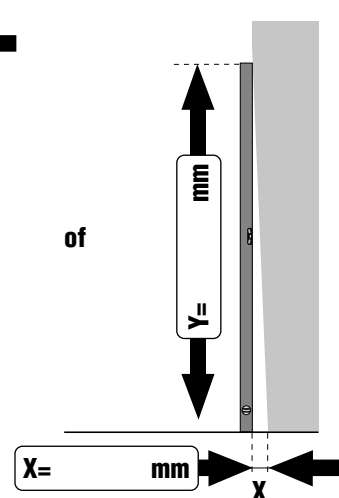

<input type="checkbox"/> Montage op tegelvloer (Maat tot buitenkant glas).	Producthoogte in mm.....
<input type="checkbox"/> Montage op douchebak (inbouwmaat).	Hoogte van de wandtegels in mm

DWARSSTREPEN SATIJN
(niet voor afronding)

*Stabilisatiestang standaard geleverd op 120 cm , ter plaatse aanpassen (inkorten) Indien langer maat opgeven!

of

of

of

Type:		
		
<input type="checkbox"/> zonder profiel	<input type="checkbox"/> zonder profiel	<input type="checkbox"/> Draaibare spatbescherming