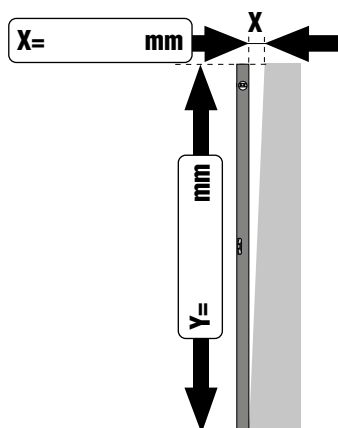

<input type="checkbox"/> Montage op tegelvloer (Maat tot buitenkant glas).	Producthoogte in mm.....
<input type="checkbox"/> Montage op douchebak (inbouwmaat).	Hoogte van de wandtegels in mm

DWARSSTREPEN SATIJN
(niet voor afronding)

*Stabilisatiestang standaard geleverd op 120 cm , ter plaatse aanpassen (inkorten) Indien langer maat opgeven!

of

of

of

Type:		
		
<input type="checkbox"/> zonder profiel	<input type="checkbox"/> zonder profiel	<input type="checkbox"/> Draaibare spatbescherming