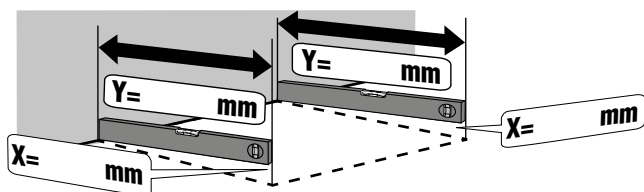

Opgemeten en geadviseerd door	Ordernummer klant	Adres klant/Firmastempel

basisprijs		meerprijs			
Art. Nr.	Profielkleur	Glas	Glasveredeling (optioneel)	Greep/ Handdoekhouder	Wandbevestiging (zonder profiel)

<input type="checkbox"/> Montage op tegelvloer (Maat tot buitenkant glas).	Producthoogte in mm.....
<input type="checkbox"/> Montage op douchebak (inbouwmaat).	Hoogte van de wandtegels in mm

DWARSSTREPEN SATIJN
(niet voor afronding)

*Stabilisatiestang standaard geleverd op 120 cm , ter plaatse aanpassen (inkorten) Indien langer maat opgeven!

of

of

of

Type:		
		
<input type="checkbox"/> zonder profiel	<input type="checkbox"/> zonder profiel	<input type="checkbox"/> Draaibare spatbescherming