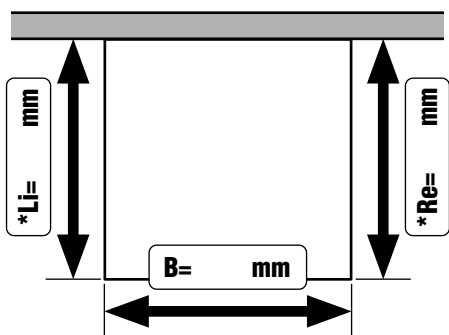

Opgemeten en geadviseerd door	Ordernummer klant	Adres klant/Firmastempel

basisprijs		meerprijs			
Art. Nr.	Profielkleur	Glas	Glasveredeling (optioneel)	Greep/ Handdoekhouder	Wandbevestiging (zonder profiel)

<input type="checkbox"/> Montage op tegelvloer (Maat tot buitenkant glas).	Producthoogte in mm.....
<input type="checkbox"/> Montage op douchebak (inbouwmaat).	Hoogte van de wandtegels in mm

DWARSSTREPEN SATIJN
(niet voor afronding)

*Stabilisatiestang standaard geleverd op 120 cm , ter plaatse aanpassen (inkorten) Indien langer maat opgeven!

of

of

of

Type:		
		
<input type="checkbox"/> zonder profiel	<input type="checkbox"/> zonder profiel	<input type="checkbox"/> Draaibare spatbescherming