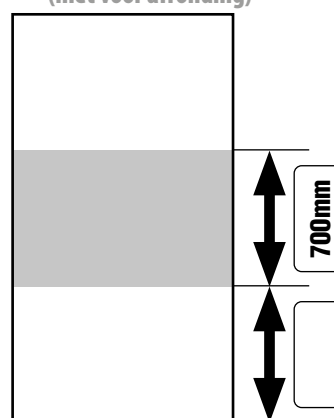

Opgemeten en geadviseerd door	Ordernummer klant	Adres klant/Firmastempel

basisprijs		meerprijs			
Art. Nr.	Profielkleur	Glas	Glasveredeling (optioneel)	Greep/ Handdoekhouder	Wandbevestiging (zonder profiel)

<input type="checkbox"/> Montage op tegelvloer (Maat tot buitenkant glas).	Producthoogte in mm.....
<input type="checkbox"/> Montage op douchebak (inbouwmaat).	Hoogte van de wandtegels in mm

DWARSSTREPEN SATIJN
(niet voor afronding)

*Stabilisatiestang standaard geleverd op 120 cm , ter plaatse aanpassen (inkorten) Indien langer maat opgeven!

of

of

of

Type:		
		
<input type="checkbox"/> zonder profiel	<input type="checkbox"/> zonder profiel	<input type="checkbox"/> Draaibare spatbescherming