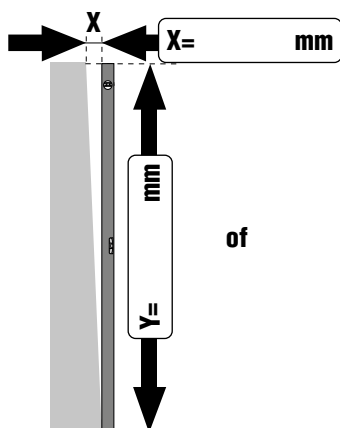

<input type="checkbox"/> Montage op tegelvloer (Maat tot buitenkant glas).	Producthoogte in mm.....
<input type="checkbox"/> Montage op douchebak (inbouwmaat).	Hoogte van de wandtegels in mm

DWARSSTREPEN SATIJN
(niet voor afronding)

*Stabilisatiestang standaard geleverd op 120 cm , ter plaatse aanpassen (inkorten) Indien langer maat opgeven!

of

of

of

Type:		
		
<input type="checkbox"/> zonder profiel	<input type="checkbox"/> zonder profiel	<input type="checkbox"/> Draaibare spatbescherming