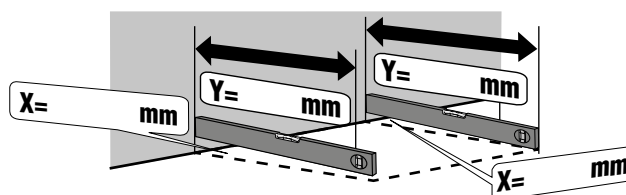

<input type="checkbox"/> Montage op tegelvloer (Maat tot buitenkant glas).	Producthoogte in mm.....
<input type="checkbox"/> Montage op douchebak (inbouwmaat).	Hoogte van de wandtegels in mm

DWARSSTREPEN SATIJN
(niet voor afronding)

*Stabilisatiestang standaard geleverd op 120 cm , ter plaatse aanpassen (inkorten) Indien langer maat opgeven!

of

of

of

Type:		
		
<input type="checkbox"/> zonder profiel	<input type="checkbox"/> zonder profiel	<input type="checkbox"/> Draaibare spatbescherming