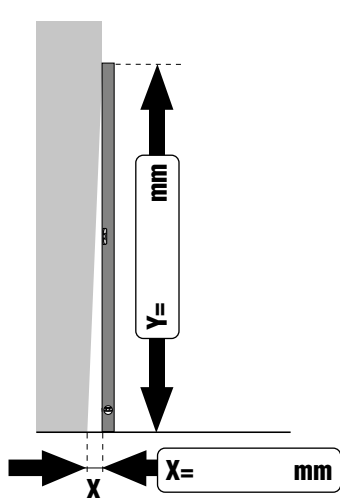

<input type="checkbox"/> Montage op tegelvloer (Maat tot buitenkant glas).	Producthoogte in mm.....
<input type="checkbox"/> Montage op douchebak (inbouwmaat).	Hoogte van de wandtegels in mm

DWARSSTREPEN SATIJN
(niet voor afronding)

*Stabilisatiestang standaard geleverd op 120 cm , ter plaatse aanpassen (inkorten) Indien langer maat opgeven!

of

of

of

Type:		
		
<input type="checkbox"/> zonder profiel	<input type="checkbox"/> zonder profiel	<input type="checkbox"/> Draaibare spatbescherming