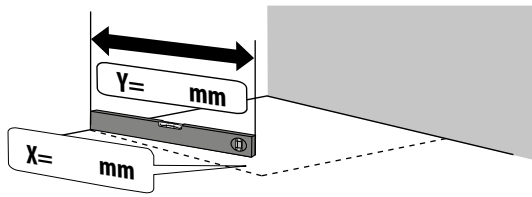

Opgemeten en geadviseerd door	Ordernummer klant	Adres klant/Firmastempel

Inbouwsituatie		basisprijs		meerprijs	
1	A,B	Art. Nr.	kleur	Glas	Glasveredeling (optioneel)
<b>1</b>		<b>RW P00 .</b>	<b>MH</b>		
		<b>RW . . . .</b>			

Y = Lengte van de metende pool

NOTITIE:

DWARSSTREPEN SATIJS