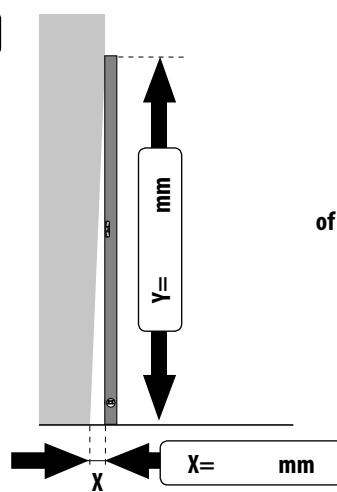

Opgemeten en geadviseerd door	Ordernummer klant	Adres klant/Firmastempel

Inbouwsituatie		basisprijs		meerprijs	
1	A,B	Art. Nr.	kleur	Glas	Glasveredeling (optioneel)
<b>1</b>		<b>RW P00 .</b>	<b>MH</b>		
		<b>RW . . . .</b>			

Y = Lengte van de metende pool

NOTITIE:

DWARSSTREPEN SATIJS