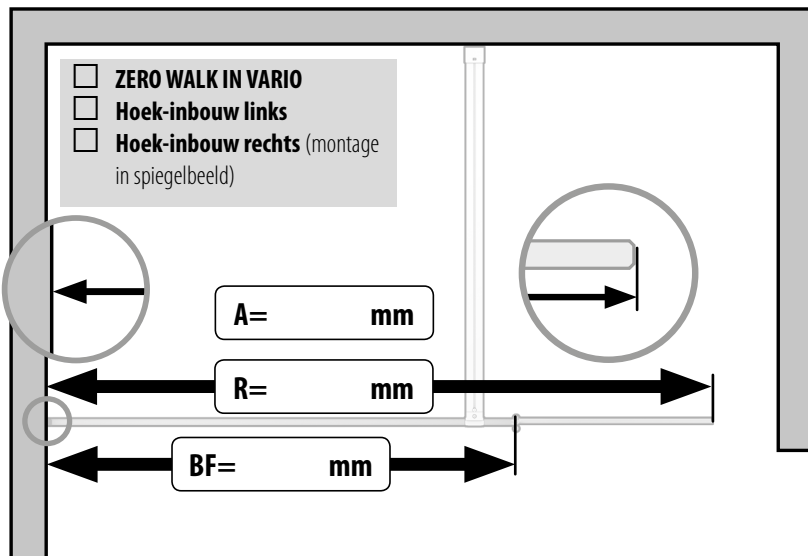

Opgemeten en geadviseerd door	Ordernummer klant	Adres klant/Firmastempel

Inbouwsituatie		basisprijs		meerprijs	
1	A,B	Art. Nr.	kleur	Glas	Glasveredeling (optioneel)
<b>1</b>		<b>RW P00 .</b>	<b>MH</b>		
		<b>RW . . . .</b>			

Y = Lengte van de metende pool

NOTITIE:

DWARSSTREPEN SATIJS