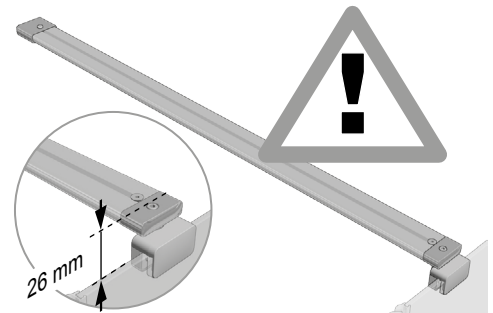

Opgemeten en geadviseerd door	Ordernummer klant	Adres klant/Firmastempel

Inbouwsituatie		basisprijs		meerprijs	
1	A,B	Art. Nr.	kleur	Glas	Glasveredeling (optioneel)
<b>1</b>		<b>RW P00 .</b>	<b>MH</b>		
		<b>RW . . . .</b>			

Y = Lengte van de metende pool

NOTITIE:

DWARSSTREPEN SATIJS