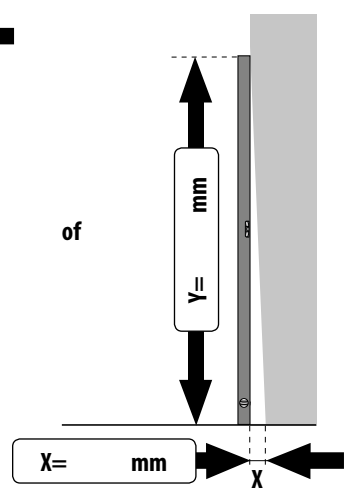

Opgemeten en geadviseerd door	Ordernummer klant	Adres klant/Firmastempel

Inbouwsituatie		basisprijs		meerprijs	
1	A,B	Art. Nr.	kleur	Glas	Glasveredeling (optioneel)
<b>1</b>		<b>RW P00 .</b>	<b>MH</b>		
		<b>RW . . . .</b>			

Y = Lengte van de metende pool

NOTITIE:

DWARSSTREPEN SATIJS