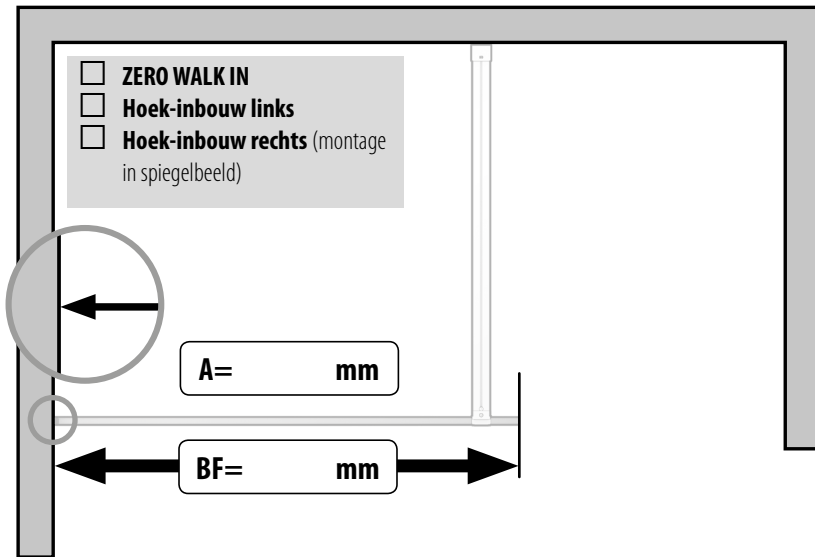

Opgemeten en geadviseerd door	Ordernummer klant	Adres klant/Firmastempel

Inbouwsituatie		basisprijs		meerprijs	
1	A,B	Art. Nr.	kleur	Glas	Glasveredeling (optioneel)
<b>1</b>		<b>RW P00 .</b>	<b>MH</b>		
		<b>RW . . . .</b>			

Y = Lengte van de metende pool

NOTITIE:

DWARSSTREPEN SATIJS