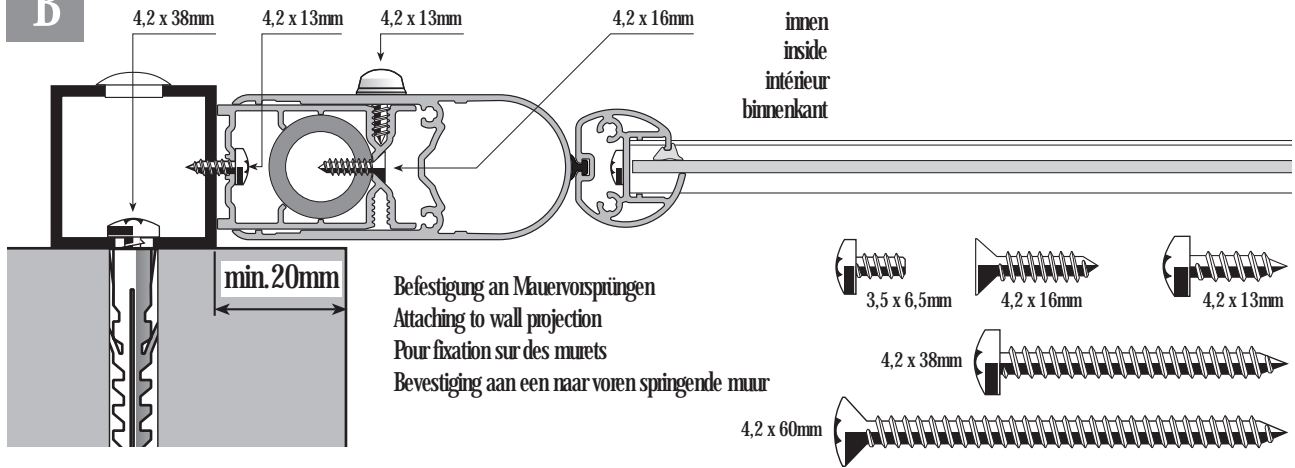

ZUSATZ-MONTAGEANLEITUNG
 ZU FALTWAND
 ADDITIONAL ASSEMBLY INSTRUCTIONS
 TO FOLDING SCREEN
 COMPLEMENT DE LA NOTICE DE MONTAGE
 POUR PARI PLIANTE
 EXTRA MONTAGEVOORSCHRIFT
 T. B. V. KLAPWAND

11584 3_06

A

Profilverbindungen bei Seitenwand in gerader Flucht
 Bracket connections for side screen, flush
 Connections des profilés chez paroi fixe en alignement rectiligne
 Profielverbindingen bij zijwand in verlengde opstelling

B

C

Verstellbereichserweiterung der Seitenwand um 15 mm
 Extending side-screen adjustment range by 15 mm
 Élargit la zone de réglage de la paroi fixe de 15 mm
 Vergroot de verstelmogelijkheid van de zijwand met 15 mm

D

Befestigung der Seitenwand an Mauervorsprüngen
 Attaching the side screen to wall projections
 Pour fixation de la paroi fixe sur des murets
 Bevestiging van zijwanden aan een naar voren springende muur