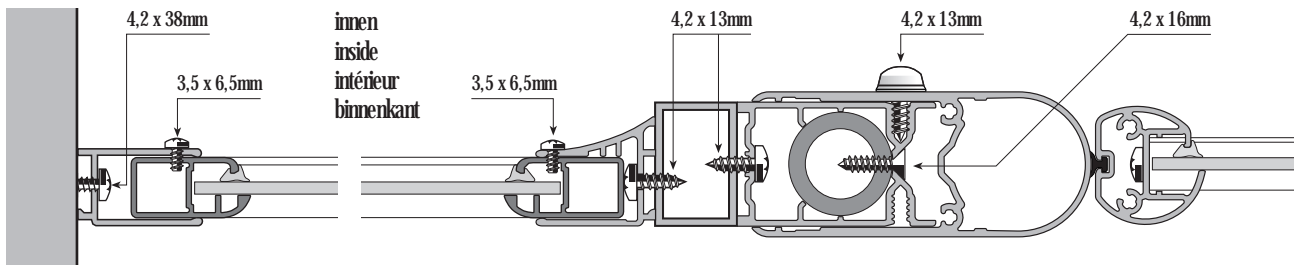

ZUSATZ-MONTAGEANLEITUNG
 ZU FALTWAND
 ADDITIONAL ASSEMBLY INSTRUCTIONS
 TO FOLDING SCREEN
 COMPLEMENT DE LA NOTICE DE MONTAGE
 POUR PARI PLIANTE
 EXTRA MONTAGEVOORSCHRIFT
 T. B. V. KLAPWAND

11584 3_06

A

Profilverbindungen bei Seitenwand in gerader Flucht
 Bracket connections for side screen, flush
 Connections des profilés chez paroi fixe en alignement rectiligne
 Profielverbindingen bij zijwand in verlengde opstelling

B

C

Verstellbereichserweiterung der Seitenwand um 15 mm
 Extending side-screen adjustment range by 15 mm
 Élargit la zone de réglage de la paroi fixe de 15 mm
 Vergroot de verstelmogelijkheid van de zijwand met 15 mm