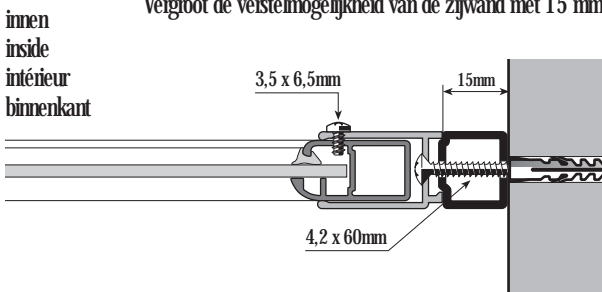

Profilverbindungen bei Seitenwand in gerader Flucht
 Bracket connections for side screen, flush
 Connections des profilés chez paroi fixe en alignement rectiligne
 Profielverbindingen bij zijwand in verlengde opstelling

B

C

Verstellbereichserweiterung der Seitenwand um 15 mm
 Extending side-screen adjustment range by 15 mm
 Élargit la zone de réglage de la paroi fixe de 15 mm
 Vergroot de verstelmogelijkheid van de zijwand met 15 mm