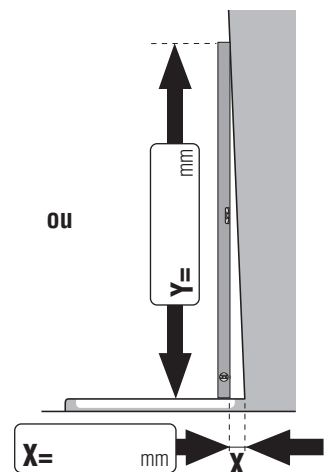

- Entrée d'angle des cadres** les parois fixes /porte hauteur 2046mm
- Entrée d'angle sans cadres** les parois fixes /porte hauteur 2040mm

- Vitrages:** Verre naturel clair
 Supplement: percages à eau

ou

ou

Y=rallonge la lamelle de mesure

ou

- Montage à même le sol carrelé (Mesure B/C jusqu'au bord extérieur du verre)
- Montage sur receveur de douche (Dimension d'installation du receveur)

nous n'accepterons ni échange ni retour!