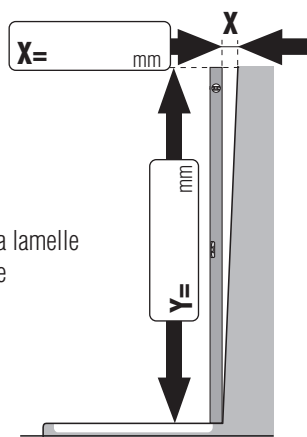

- Entrée d'angle des cadres** les parois fixes /porte hauteur 2046mm
- Entrée d'angle sans cadres** les parois fixes /porte hauteur 2040mm

- Vitrages:** Verre naturel clair
 Supplement: percages à eau

ou

ou

Y=rallonge la lamelle de mesure

ou

- Montage à même le sol carrelé (Mesure B/C jusqu'au bord extérieur du verre)
- Montage sur receveur de douche (Dimension d'installation du receveur)

nous n'accepterons ni échange ni retour!