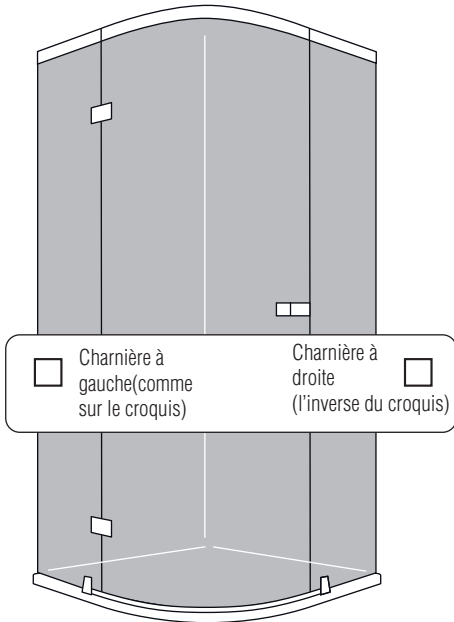

- Entrée d'angle des cadres** les parois fixes /porte hauteur 2046mm
- Entrée d'angle sans cadres** les parois fixes /porte hauteur 2040mm

- Vitrages:** Verre naturel clair
 Supplement: percages à eau

ou

ou

Y=rallonge la lamelle de mesure

ou

- Montage à même le sol carrelé (Mesure B/C jusqu'au bord extérieur du verre)
- Montage sur receveur de douche (Dimension d'installation du receveur)

nous n'accepterons ni échange ni retour!