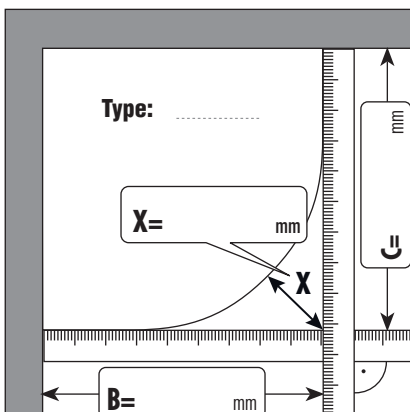

- Entrée d'angle des cadres** les parois fixes /porte hauteur 2046mm
- Entrée d'angle sans cadres** les parois fixes /porte hauteur 2040mm

- Vitrages:** Verre naturel clair
 Supplement: percages à eau

ou

ou

Y=rallonge la lamelle de mesure

ou

- Montage à même le sol carrelé (Mesure B/C jusqu'au bord extérieur du verre)
- Montage sur receveur de douche (Dimension d'installation du receveur)

nous n'accepterons ni échange ni retour!