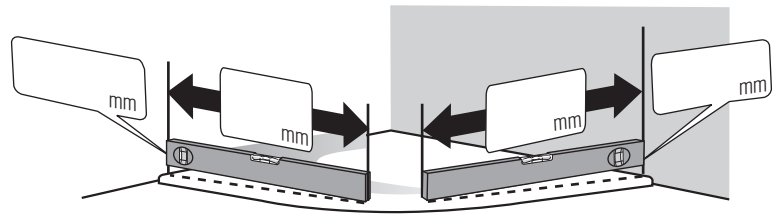

- Entrée d'angle des cadres** les parois fixes /porte hauteur 2046mm
- Entrée d'angle sans cadres** les parois fixes /porte hauteur 2040mm

- Vitrages:** Verre naturel clair
 Supplement: percages à eau

ou

ou

Y=rallonge la lamelle de mesure

ou

- Montage à même le sol carrelé (Mesure B/C jusqu'au bord extérieur du verre)
- Montage sur receveur de douche (Dimension d'installation du receveur)

nous n'accepterons ni échange ni retour!