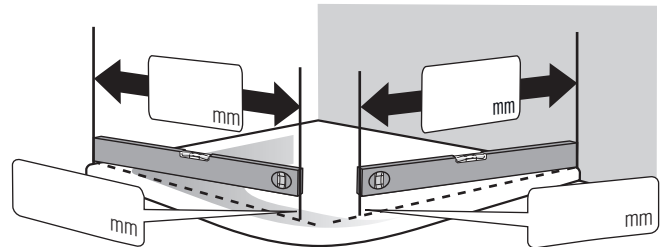

- Entrée d'angle des cadres** les parois fixes /porte hauteur 2046mm
- Entrée d'angle sans cadres** les parois fixes /porte hauteur 2040mm

- Vitrages:** Verre naturel clair
 Supplement: percages à eau

ou

ou

Y=rallonge la lamelle de mesure

ou

- Montage à même le sol carrelé (Mesure B/C jusqu'au bord extérieur du verre)
- Montage sur receveur de douche (Dimension d'installation du receveur)

nous n'accepterons ni échange ni retour!