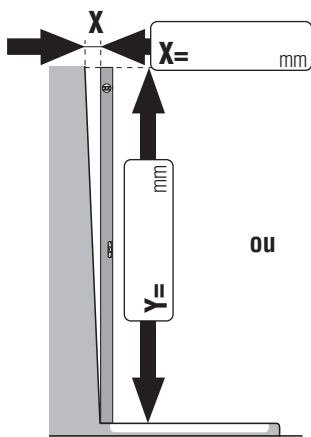

- Entrée d'angle des cadres** les parois fixes /porte hauteur 2046mm
- Entrée d'angle sans cadres** les parois fixes /porte hauteur 2040mm

- Vitrages:** Verre naturel clair
 Supplement: percages à eau

ou

ou

Y=rallonge la lamelle de mesure

ou

- Montage à même le sol carrelé (Mesure B/C jusqu'au bord extérieur du verre)
- Montage sur receveur de douche (Dimension d'installation du receveur)

nous n'accepterons ni échange ni retour!