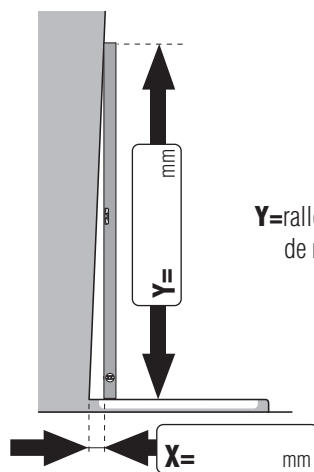

- Entrée d'angle des cadres** les parois fixes /porte hauteur 2046mm
- Entrée d'angle sans cadres** les parois fixes /porte hauteur 2040mm

- Vitrages:** Verre naturel clair
 Supplement: percages à eau

ou

ou

Y=rallonge la lamelle de mesure

ou

- Montage à même le sol carrelé (Mesure B/C jusqu'au bord extérieur du verre)
- Montage sur receveur de douche (Dimension d'installation du receveur)

nous n'accepterons ni échange ni retour!