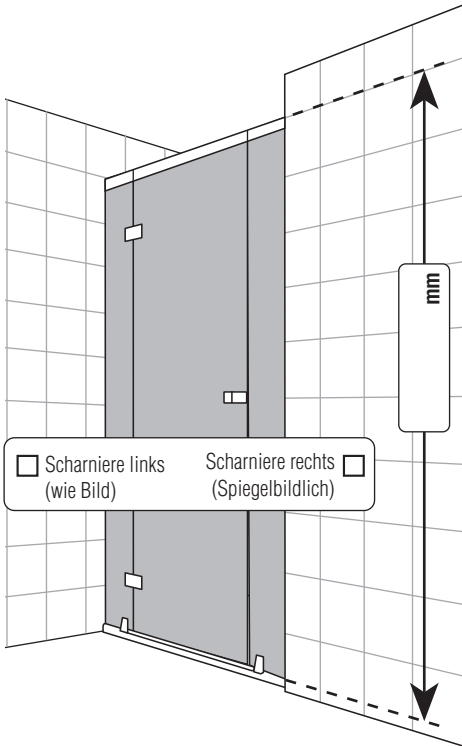

- Tür in Nische mit Wandblende Fixteil/Türhöhe 2046mm
- Tür in Nische ohne Wandblende Fixteil/Türhöhe 2040mm

- Gläser:**
- Echtglas hell
 - Querstreifen Satin
 - Aufpreis - Feinsteinbohrung

- 1 Fixteil
- 2 Fixteile

Umtausch oder Rückgabe ist ausgeschlossen!

.....
Kundenanschrift/Firmenstempel:

.....
Kunden-Kommission

.....
Ausgemessen und beraten von
(Name/Datum/Unterschrift, Tel. Nr.)

Dachelement für Tür in Nische

Maß(e) C der Duschrabtrennung auf Höhe Dachelement übertragen und Maße gemäß Skizze 3 abnehmen.

Zum Festlegen der Glasaußenkante beachten sie bitte die allgemeinen Aufmaß-Hinweise auf Seite 13.

C-Maße beziehen sich auf die Glasaußenkante!

- Montage auf Fliesenboden (Maß C ist bis **Glas-Außenkante**).
- Montage auf Duschwanne (Maß C ist **Wanneneinbaumaß**)