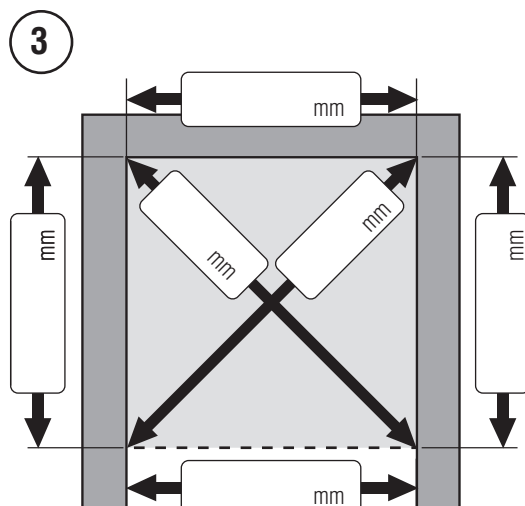

- Tür in Nische mit Wandblende Fixteil/Türhöhe 2046mm
- Tür in Nische ohne Wandblende Fixteil/Türhöhe 2040mm

- Gläser:**
- Echtglas hell
 - Querstreifen Satin
 - Aufpreis - Feinsteinbohrung

- 1 Fixteil
- 2 Fixteile

Umtausch oder Rückgabe ist ausgeschlossen!

.....
Kundenanschrift/Firmenstempel:

.....
Kunden-Kommission

.....
Ausgemessen und beraten von
(Name/Datum/Unterschrift, Tel. Nr.)

Dachelement für Tür in Nische

Maß(e) C der Duschrabtrennung auf Höhe Dachelement übertragen und Maße gemäß Skizze 3 abnehmen.

Zum Festlegen der Glasaußenkante beachten sie bitte die allgemeinen Aufmaß-Hinweise auf Seite 13.

C-Maße beziehen sich auf die Glasaußenkante!

- Montage auf Fliesenboden (Maß C ist bis **Glas-Außenkante**).
- Montage auf Duschwanne (Maß C ist **Wanneneinbaumaß**)