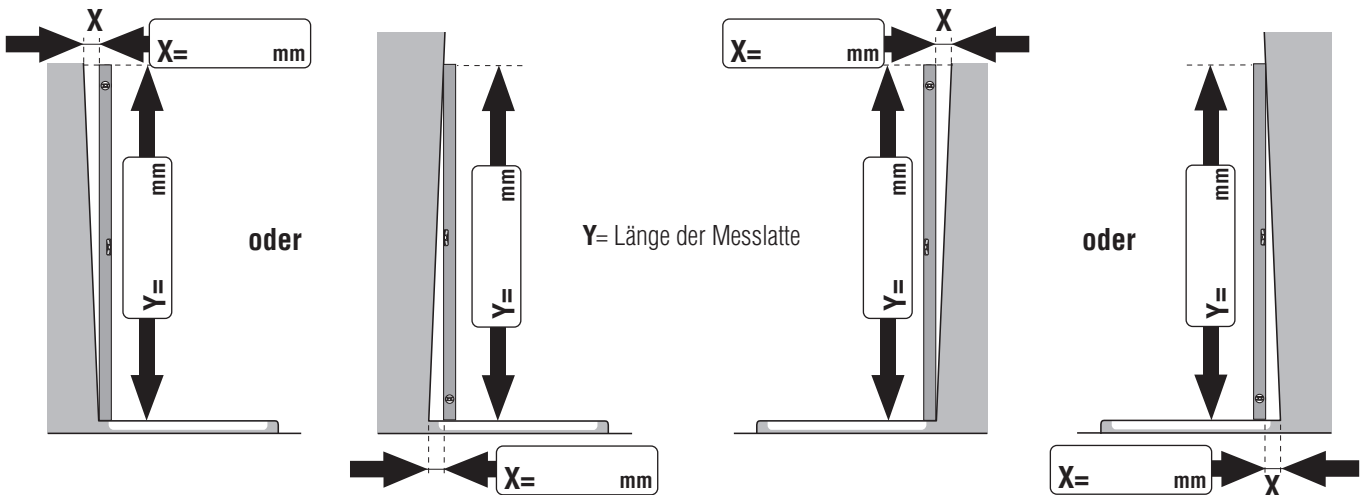

- Tür in Nische mit Wandblende Fixteil/Türhöhe 2046mm
- Tür in Nische ohne Wandblende Fixteil/Türhöhe 2040mm

- Gläser:**
- Echtglas hell
 - Querstreifen Satin
 - Aufpreis - Feinsteinbohrung

- 1 Fixteil
- 2 Fixteile

Umtausch oder Rückgabe ist ausgeschlossen!

.....
Kundenanschrift/Firmenstempel:

.....
Kunden-Kommission

.....
Ausgemessen und beraten von
(Name/Datum/Unterschrift, Tel. Nr.)

Dachelement für Tür in Nische

Maß(e) C der Duschrabtrennung auf Höhe Dachelement übertragen und Maße gemäß Skizze 3 abnehmen.

Zum Festlegen der Glasaußenkante beachten sie bitte die allgemeinen Aufmaß-Hinweise auf Seite 13.

C-Maße beziehen sich auf die Glasaußenkante!

- Montage auf Fliesenboden (Maß C ist bis **Glas-Außenkante**).
- Montage auf Duschwanne (Maß C ist **Wanneneinbaumaß**)