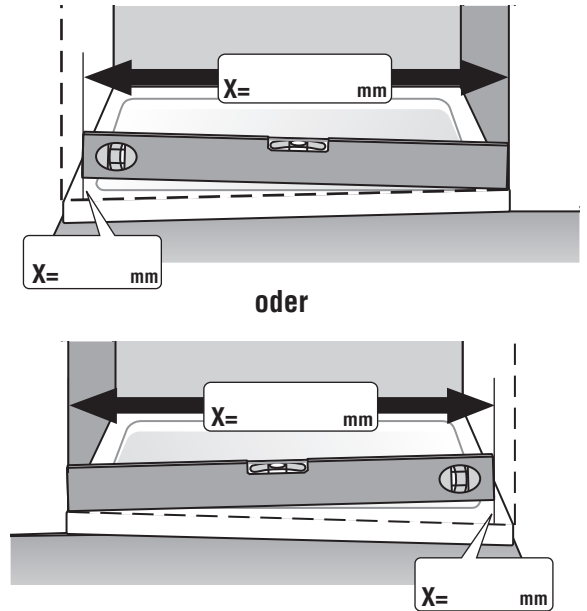

- Tür in Nische mit Wandblende Fixteil/Türhöhe 2046mm
- Tür in Nische ohne Wandblende Fixteil/Türhöhe 2040mm

- Gläser:**
- Echtglas hell
 - Querstreifen Satin
 - Aufpreis - Feinsteinbohrung

- 1 Fixteil
- 2 Fixteile

Umtausch oder Rückgabe ist ausgeschlossen!

.....
Kundenanschrift/Firmenstempel:

.....
Kunden-Kommission

.....
Ausgemessen und beraten von
(Name/Datum/Unterschrift, Tel. Nr.)

Dachelement für Tür in Nische

Maß(e) C der Duschrabtrennung auf Höhe Dachelement übertragen und Maße gemäß Skizze 3 abnehmen.

Zum Festlegen der Glasaußenkante beachten sie bitte die allgemeinen Aufmaß-Hinweise auf Seite 13.

C-Maße beziehen sich auf die Glasaußenkante!

- Montage auf Fliesenboden (Maß C ist bis **Glas-Außenkante**).
- Montage auf Duschwanne (Maß C ist **Wanneneinbaumaß**)