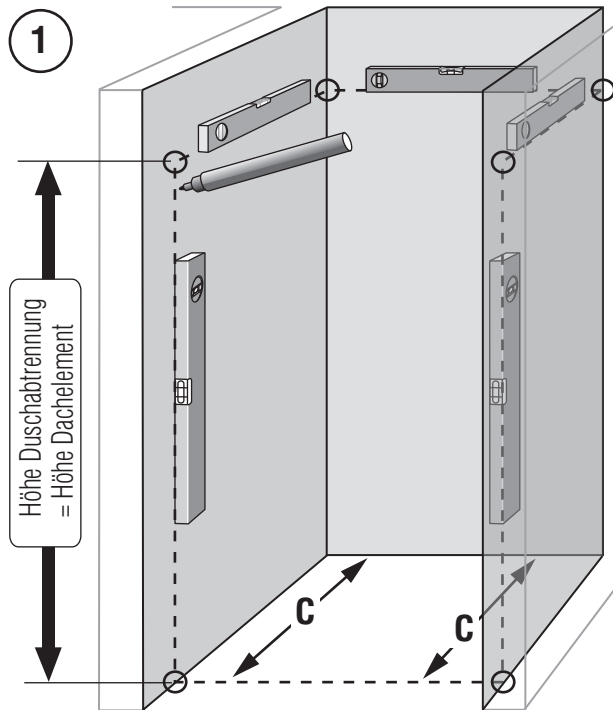

- Tür in Nische mit Wandblende Fixteil/Türhöhe 2046mm
- Tür in Nische ohne Wandblende Fixteil/Türhöhe 2040mm

- Gläser:**
- Echtglas hell
 - Querstreifen Satin
 - Aufpreis - Feinsteinbohrung

- 1 Fixteil
- 2 Fixteile

Umtausch oder Rückgabe ist ausgeschlossen!

.....
Kundenanschrift/Firmenstempel:

.....
Kunden-Kommission

.....
Ausgemessen und beraten von
(Name/Datum/Unterschrift, Tel. Nr.)

Dachelement für Tür in Nische

Maß(e) C der Duschrabtrennung auf Höhe Dachelement übertragen und Maße gemäß Skizze 3 abnehmen.

Zum Festlegen der Glasaußenkante beachten sie bitte die allgemeinen Aufmaß-Hinweise auf Seite 13.

C-Maße beziehen sich auf die Glasaußenkante!

- Montage auf Fliesenboden (Maß C ist bis **Glas-Außenkante**).
- Montage auf Duschwanne (Maß C ist **Wanneneinbaumaß**)