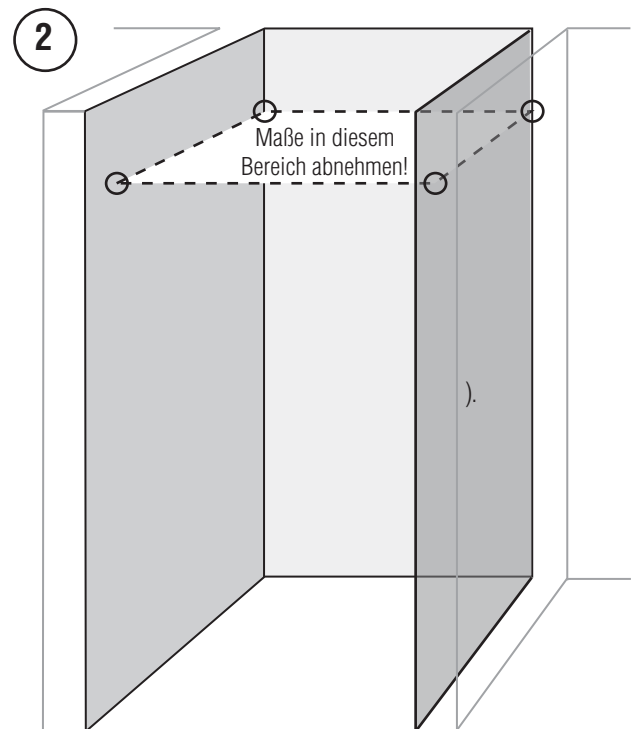

- Tür in Nische mit Wandblende Fixteil/Türhöhe 2046mm
- Tür in Nische ohne Wandblende Fixteil/Türhöhe 2040mm

- Gläser:**
- Echtglas hell
 - Querstreifen Satin
 - Aufpreis - Feinsteinbohrung

- 1 Fixteil
- 2 Fixteile

Umtausch oder Rückgabe ist ausgeschlossen!

.....
Kundenanschrift/Firmenstempel:

.....
Kunden-Kommission

.....
Ausgemessen und beraten von
(Name/Datum/Unterschrift, Tel. Nr.)

Dachelement für Tür in Nische

Maß(e) C der Duschrabtrennung auf Höhe Dachelement übertragen und Maße gemäß Skizze 3 abnehmen.

Zum Festlegen der Glasaußenkante beachten sie bitte die allgemeinen Aufmaß-Hinweise auf Seite 13.

C-Maße beziehen sich auf die Glasaußenkante!

- Montage auf Fliesenboden (Maß C ist bis **Glas-Außenkante**).
- Montage auf Duschwanne (Maß C ist **Wanneneinbaumaß**)