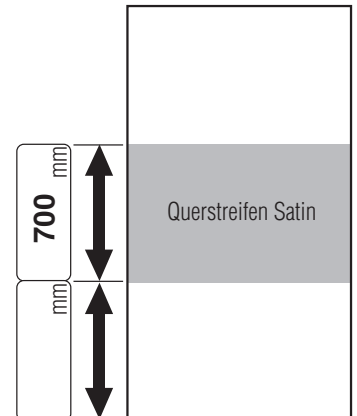

- Tür in Nische mit Wandblende Fixteil/Türhöhe 2046mm
- Tür in Nische ohne Wandblende Fixteil/Türhöhe 2040mm

- Gläser:**
- Echtglas hell
 - Querstreifen Satin
 - Aufpreis - Feinsteinbohrung

- 1 Fixteil
- 2 Fixteile

Umtausch oder Rückgabe ist ausgeschlossen!

.....
Kundenanschrift/Firmenstempel:

.....
Kunden-Kommission

.....
Ausgemessen und beraten von
(Name/Datum/Unterschrift, Tel. Nr.)

Dachelement für Tür in Nische

Maß(e) C der Duschrabtrennung auf Höhe Dachelement übertragen und Maße gemäß Skizze 3 abnehmen.

Zum Festlegen der Glasaußenkante beachten sie bitte die allgemeinen Aufmaß-Hinweise auf Seite 13.

C-Maße beziehen sich auf die Glasaußenkante!

- Montage auf Fliesenboden (Maß C ist bis **Glas-Außenkante**).
- Montage auf Duschwanne (Maß C ist **Wanneneinbaumaß**)