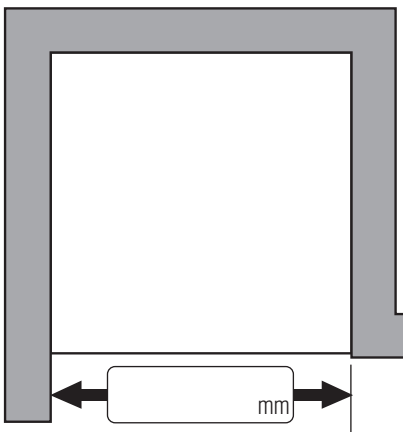

- Tür in Nische mit Wandblende Fixteil/Türhöhe 2046mm
- Tür in Nische ohne Wandblende Fixteil/Türhöhe 2040mm

- Gläser:**
- Echtglas hell
 - Querstreifen Satin
 - Aufpreis - Feinsteinbohrung

- 1 Fixteil
- 2 Fixteile

Umtausch oder Rückgabe ist ausgeschlossen!

.....
Kundenanschrift/Firmenstempel:

.....
Kunden-Kommission

.....
Ausgemessen und beraten von
(Name/Datum/Unterschrift, Tel. Nr.)

Dachelement für Tür in Nische

Maß(e) C der Duschrabtrennung auf Höhe Dachelement übertragen und Maße gemäß Skizze 3 abnehmen.

Zum Festlegen der Glasaußenkante beachten sie bitte die allgemeinen Aufmaß-Hinweise auf Seite 13.

C-Maße beziehen sich auf die Glasaußenkante!

- Montage auf Fliesenboden (Maß C ist bis **Glas-Außenkante**).
- Montage auf Duschwanne (Maß C ist **Wanneneinbaumaß**)