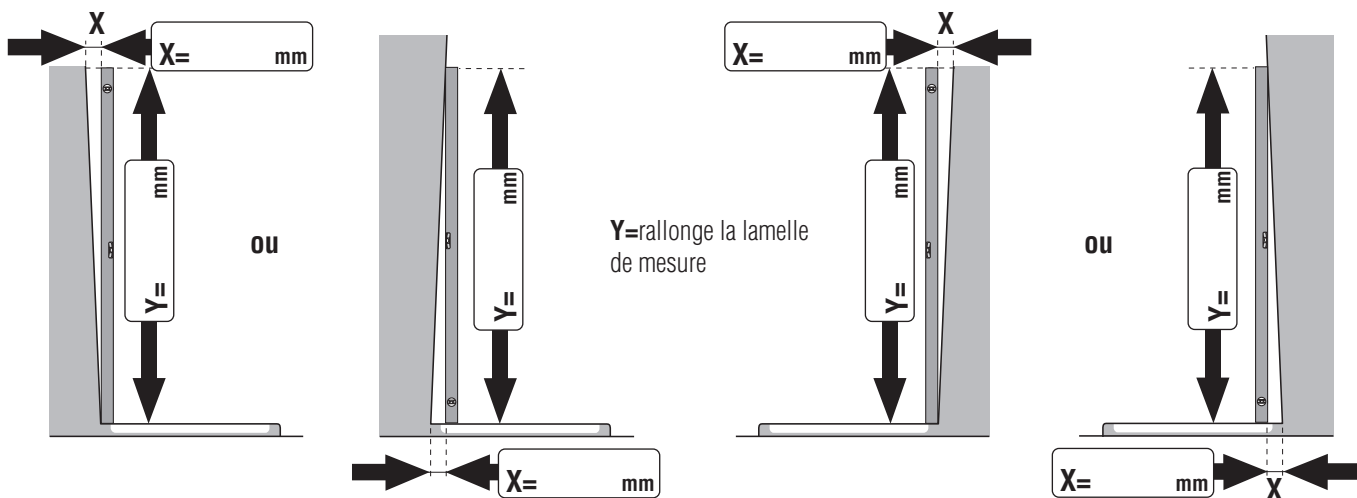

- ☐ 1partie fixe
- ☐ 2parties fixes

nous n'accepterons ni échange ni retour!

Adresse client/Cachet société

Référence client

Mesures prises et conseillé par
(Nom/Date/Siganture, N° de tél.)