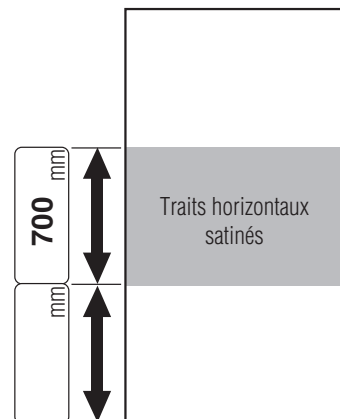

- ☐ **Porte en niche des cadres** les parois fixes /porte hauteur 2046mm
- ☐ **Porte en niche sans cadres** les parois fixes /porte hauteur 2040mm

Gläser:

- ☐ Verre naturel clair
- ☐ Traits horizontaux satinés
- ☐ Supplement: percages à eau

- ☐ 1partie fixe
- ☐ 2parties fixes

nous n'accepterons ni échange ni retour!

Adresse client/Cachet société

Référence client

Mesures prises et conseillé par
(Nom/Date/Siganture, N° de tél.)