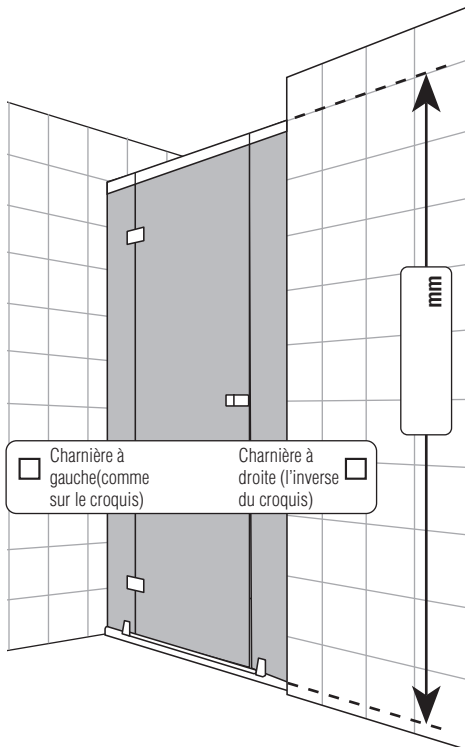

- Porte en niche des cadres** les parois fixes /porte hauteur 2046mm
- Porte en niche sans cadres** les parois fixes /porte hauteur 2040mm

Gläser:

- Verre naturel clair
- Traits horizontaux satinés
- Supplement: percages à eau

- 1partie fixe
- 2parties fixes

nous n'accepterons ni échange ni retour!

Adresse client/Cachet société

Référence client

Mesures prises et conseillé par
(Nom/Date/Siganture, N° de tél.)

Coiffe pour porte en niche

Reporter Mesure C du verre de la paroi de douche sur la hauteur de la coiffe et prendre les mesures comme indiqué sur le croquis 3.

Pour déterminer le bord extérieur du verre, merci de suivre les indications générales pour les prises de mesures.

Les mesures C concernent le bord extérieur du verre !

- Montage à même le sol carrelé (Mesure **C** jusqu'au bord extérieur du verre)
- Montage sur receveur (Dimension d'installation du receveur **C**)