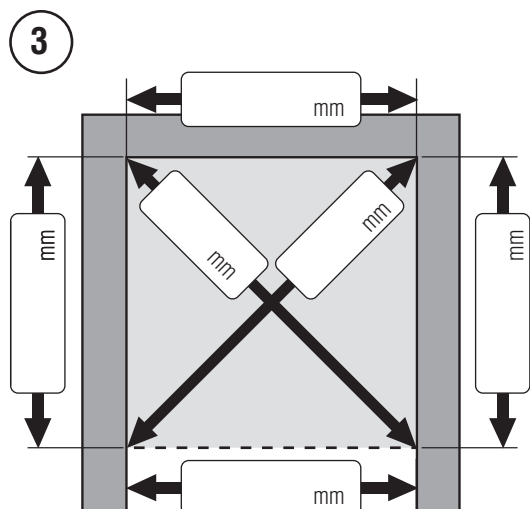

- Porte en niche des cadres** les parois fixes /porte hauteur 2046mm
- Porte en niche sans cadres** les parois fixes /porte hauteur 2040mm

Gläser:

- Verre naturel clair
- Traits horizontaux satinés
- Supplement: percages à eau

Reporter Mesure C du verre de la paroi de douche sur la hauteur de la coiffe et prendre les mesures comme indiqué sur le croquis 3.

Pour déterminer le bord extérieur du verre, merci de suivre les indications générales pour les prises de mesures.

Les mesures C concernent le bord extérieur du verre !

- Montage à même le sol carrelé (Mesure **C** jusqu'au bord extérieur du verre)
- Montage sur receveur (Dimension d'installation du receveur **C**)