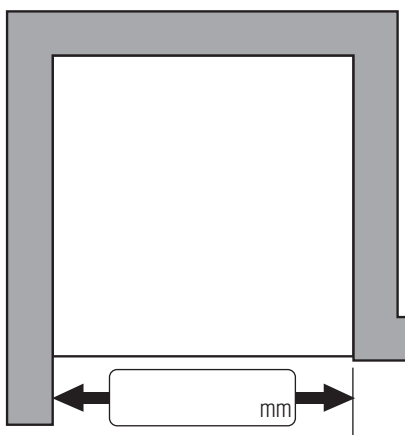

- ☐ 1partie fixe
- ☐ 2parties fixes

nous n'accepterons ni échange ni retour!

Adresse client/Cachet société

Référence client

Mesures prises et conseillé par
(Nom/Date/Siganture, N° de tél.)