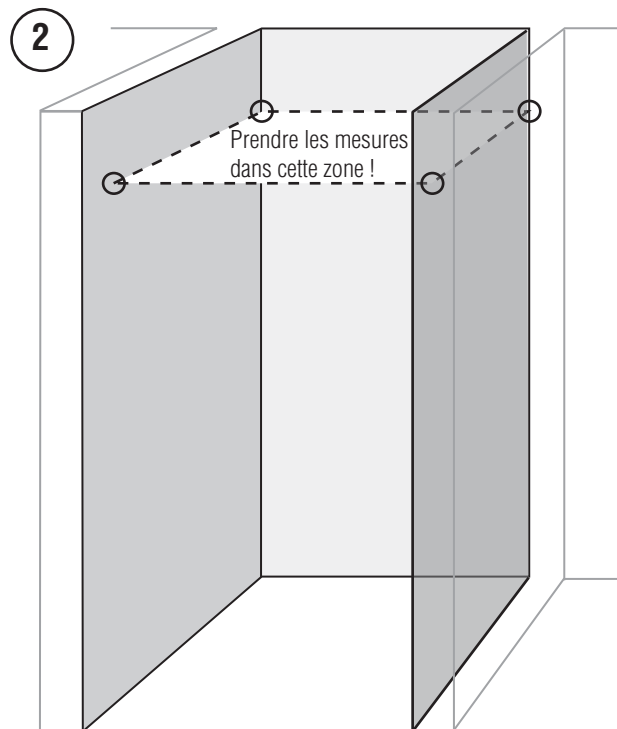

- Porte en niche des cadres** les parois fixes /porte hauteur 2046mm
- Porte en niche sans cadres** les parois fixes /porte hauteur 2040mm

Gläser:

- Verre naturel clair
- Traits horizontaux satinés
- Supplement: percages à eau

- 1partie fixe
- 2parties fixes

nous n'accepterons ni échange ni retour!

Adresse client/Cachet société

Référence client

Mesures prises et conseillé par
(Nom/Date/Siganture, N° de tél.)

Coiffe pour porte en niche

Reporter Mesure C du verre de la paroi de douche sur la hauteur de la coiffe et prendre les mesures comme indiqué sur le croquis 3.

Pour déterminer le bord extérieur du verre, merci de suivre les indications générales pour les prises de mesures.

Les mesures C concernent le bord extérieur du verre !

- Montage à même le sol carrelé (Mesure **C** jusqu'au bord extérieur du verre)
- Montage sur receveur (Dimension d'installation du receveur **C**)