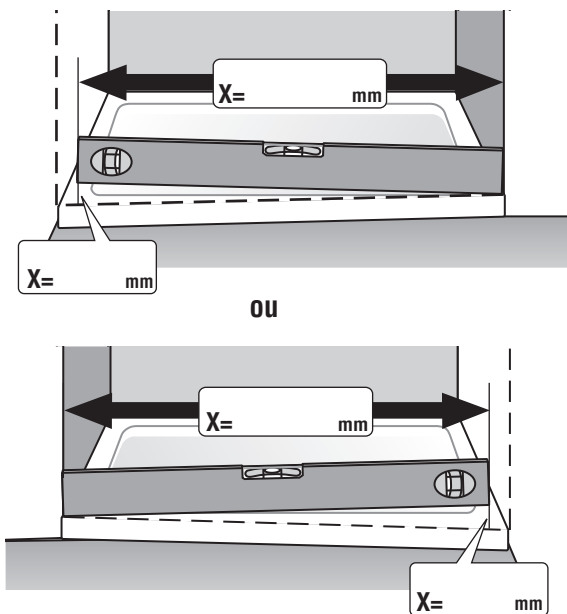

- ☐ 1partie fixe
- ☐ 2parties fixes

nous n'accepterons ni échange ni retour!

Adresse client/Cachet société

Référence client

Mesures prises et conseillé par
(Nom/Date/Siganture, N° de tél.)