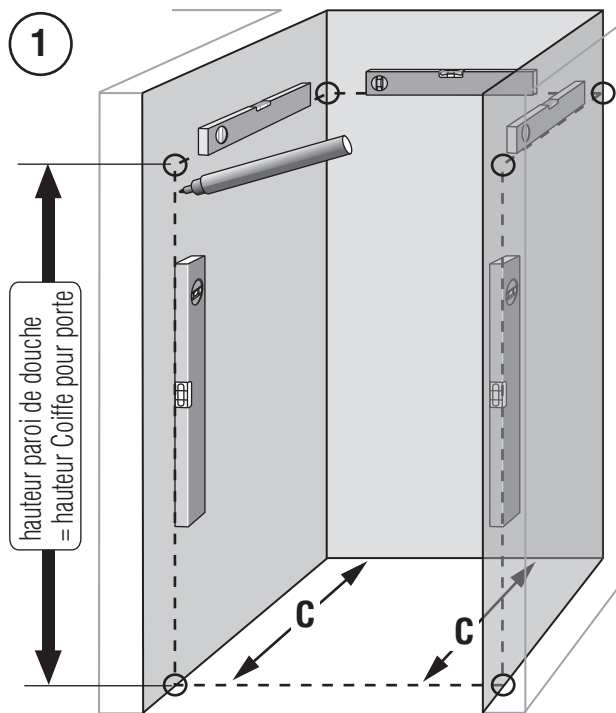

- Porte en niche des cadres** les parois fixes /porte hauteur 2046mm
- Porte en niche sans cadres** les parois fixes /porte hauteur 2040mm

Gläser:

- Verre naturel clair
- Traits horizontaux satinés
- Supplement: percages à eau

- 1partie fixe
- 2parties fixes

nous n'accepterons ni échange ni retour!

Adresse client/Cachet société

Référence client

Mesures prises et conseillé par
(Nom/Date/Siganture, N° de tél.)

Coiffe pour porte en niche

Reporter Mesure C du verre de la paroi de douche sur la hauteur de la coiffe et prendre les mesures comme indiqué sur le croquis 3.

Pour déterminer le bord extérieur du verre, merci de suivre les indications générales pour les prises de mesures.

Les mesures C concernent le bord extérieur du verre !

- Montage à même le sol carrelé (Mesure **C** jusqu'au bord extérieur du verre)
- Montage sur receveur (Dimension d'installation du receveur **C**)