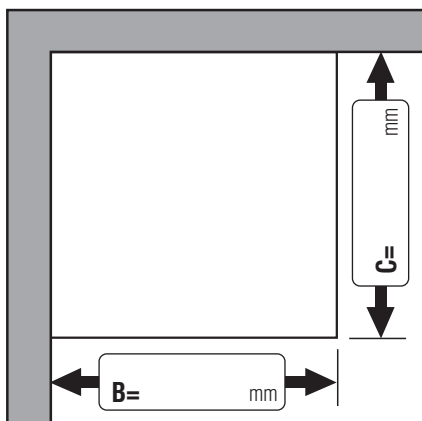

- Deur met zijwand met het muurscherm vast delen / deur hoogte 2046mm
- Deur met zijwand zonder het muurscherm vast delen / deur hoogte 2040mm

- Gläser:**
- echt glas helder
  - dwarsstrepen satijn
  - Meerprijs: boorgat in hardsteen

of

of

Y=Lengte van de metende pool

of

- Montage op tegelvloer (maat B/C tot glas-buitenkant)

- Montage op douchebak (bak inbouwmaat B/C)

**Ruilen of teruggave is niet mogelijk!**

Adres klant/Firmastempel: