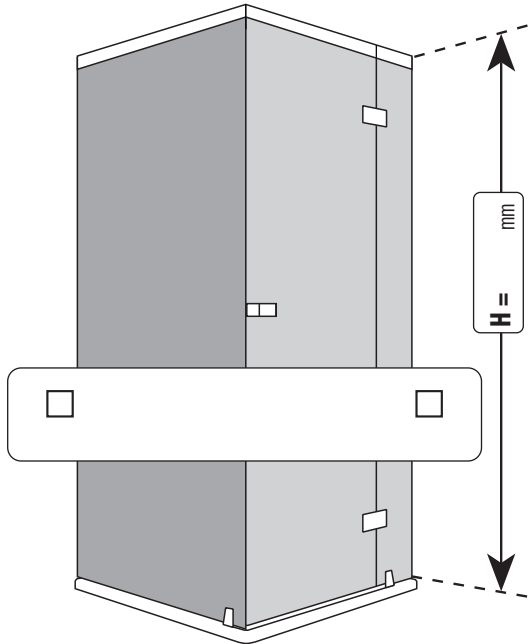

- Deur met zijwand met het muurscherm vast delen / deur hoogte 2046mm
- Deur met zijwand zonder het muurscherm vast delen / deur hoogte 2040mm

- Gläser:**
- echt glas helder
  - dwarsstrepen satijn
  - Meerprijs: boorgat in hardsteen

of

of

Y=Lengte van de metende pool

of

- Montage op tegelvloer (maat B/C tot glas-buitenkant)

- Montage op douchebak (bak inbouwmaat B/C)

**Ruilen of teruggave is niet mogelijk!**

Adres klant/Firmastempel: