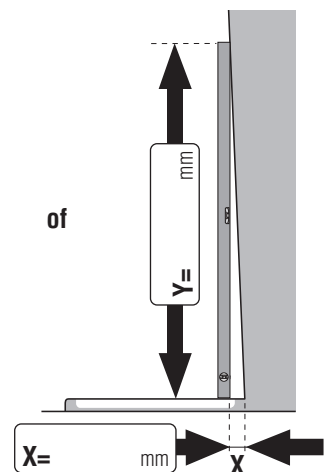

- Deur met zijwand met het muurscherm vast delen / deur hoogte 2046mm
- Deur met zijwand zonder het muurscherm vast delen / deur hoogte 2040mm

- Gläser:**
- echt glas helder
  - dwarsstrepen satijn
  - Meerprijs: boorgat in hardsteen

of

of

Y=Lengte van de metende pool

of

- Montage op tegelvloer (maat B/C tot glas-buitenkant)

- Montage op douchebak (bak inbouwmaat B/C)

**Ruilen of teruggave is niet mogelijk!**

Adres klant/Firmastempel: