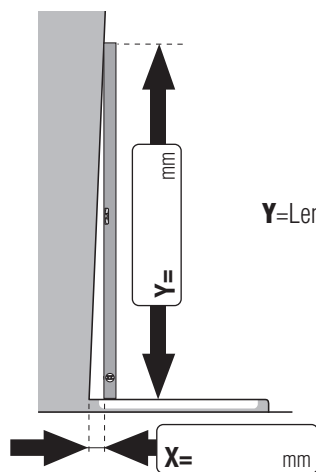

- Deur met zijwand met het muurscherm vast delen / deur hoogte 2046mm
- Deur met zijwand zonder het muurscherm vast delen / deur hoogte 2040mm

- Gläser:**
- echt glas helder
  - dwarsstrepen satijn
  - Meerprijs: boorgat in hardsteen

of

of

Y=Lengte van de metende pool

of

- Montage op tegelvloer (maat B/C tot glas-buitenkant)

- Montage op douchebak (bak inbouwmaat B/C)

**Ruilen of teruggave is niet mogelijk!**

Adres klant/Firmastempel: