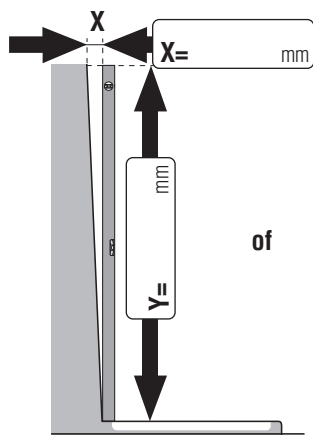

- Deur met zijwand met het muurscherm vast delen / deur hoogte 2046mm
- Deur met zijwand zonder het muurscherm vast delen / deur hoogte 2040mm

- Gläser:**
- echt glas helder
  - dwarsstrepen satijn
  - Meerprijs: boorgat in hardsteen

of

of

Y=Lengte van de metende pool

of

- Montage op tegelvloer (maat B/C tot glas-buitenkant)

- Montage op douchebak (bak inbouwmaat B/C)

**Ruilen of teruggave is niet mogelijk!**

Adres klant/Firmastempel: