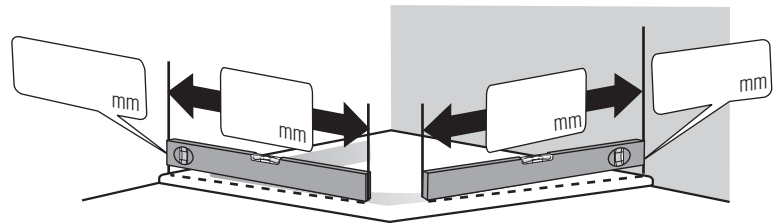

- Deur met zijwand met het muurscherm vast delen / deur hoogte 2046mm
- Deur met zijwand zonder het muurscherm vast delen / deur hoogte 2040mm

- Gläser:**
- echt glas helder
  - dwarsstrepen satijn
  - Meerprijs: boorgat in hardsteen

of

of

Y=Lengte van de metende pool

of

- Montage op tegelvloer (maat B/C tot glas-buitenkant)

- Montage op douchebak (bak inbouwmaat B/C)

**Ruilen of teruggave is niet mogelijk!**

Adres klant/Firmastempel: