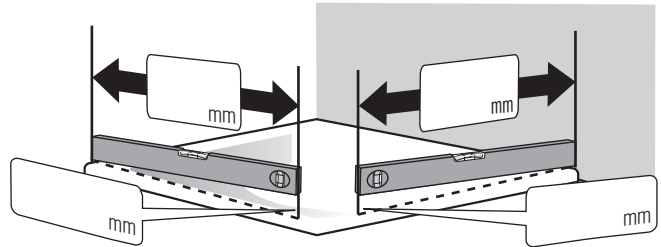

- Deur met zijwand met het muurscherm vast delen / deur hoogte 2046mm
- Deur met zijwand zonder het muurscherm vast delen / deur hoogte 2040mm

- Gläser:**
- echt glas helder
  - dwarsstrepen satijn
  - Meerprijs: boorgat in hardsteen

of

of

Y=Lengte van de metende pool

of

- Montage op tegelvloer (maat B/C tot glas-buitenkant)

- Montage op douchebak (bak inbouwmaat B/C)

**Ruilen of teruggave is niet mogelijk!**

Adres klant/Firmastempel: