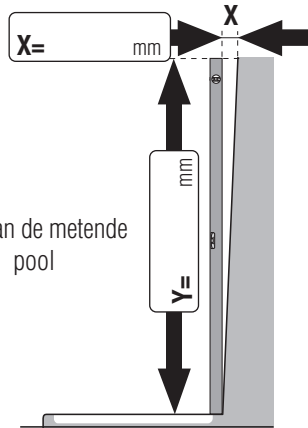

- Deur met zijwand met het muurscherm vast delen / deur hoogte 2046mm
- Deur met zijwand zonder het muurscherm vast delen / deur hoogte 2040mm

- Gläser:**
- echt glas helder
  - dwarsstrepen satijn
  - Meerprijs: boorgat in hardsteen

of

of

Y=Lengte van de metende pool

of

- Montage op tegelvloer (maat B/C tot glas-buitenkant)

- Montage op douchebak (bak inbouwmaat B/C)

**Ruilen of teruggave is niet mogelijk!**

Adres klant/Firmastempel: