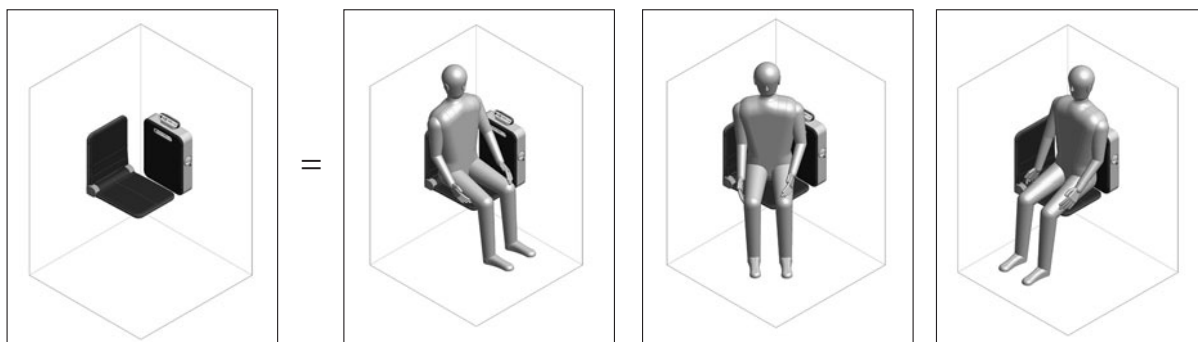

UITVOERINGSVOORSTELLEN voor de situatie „Stoombox rechts“

De modellen van de BODY+SOUL laten geen wensen open. Of als ronde douche, hoekinstap, deur in nis of deur met zijwand, u vindt voor iedere situatie het passende model - en een passend ensemble van zit(ten) en stoombox. Enige voorbeelden (- in combinatie met Artweger supervlakke douchebakken) hebben wij hier voor u samengesteld:

(Voor inbouwsituaties met „Stoombox links“ past u eenvoudig volgende tekeningen in spiegelbeeld toe!)

Douchebakken SUSANNE

Douchebakken SUSANNE

Douchebakken SABINE

Douchebakken SIMONE