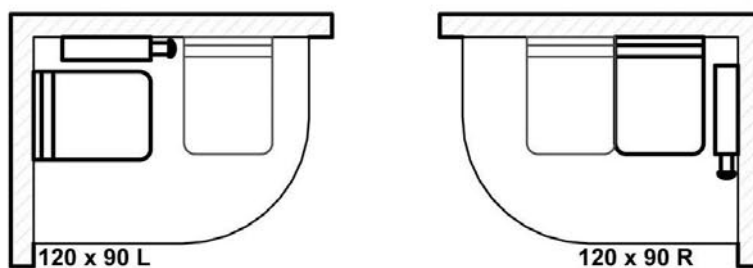

UITVOERINGSVOORSTELLEN voor de situatie „Stoombox rechts“

De modellen van de BODY+SOUL laten geen wensen open. Of als ronde douche, hoekinstap, deur in nis of deur met zijwand, u vindt voor iedere situatie het passende model - en een passend ensemble van zit(ten) en stoombox. Enige voorbeelden (- in combinatie met Artweger supervlakke douchebakken) hebben wij hier voor u samengesteld:

(Voor inbouwsituaties met „Stoombox links“ past u eenvoudig volgende tekeningen in spiegelbeeld toe!)

Douchebakken SUSANNE

Douchebakken SUSANNE

Douchebakken SABINE

Douchebakken SIMONE