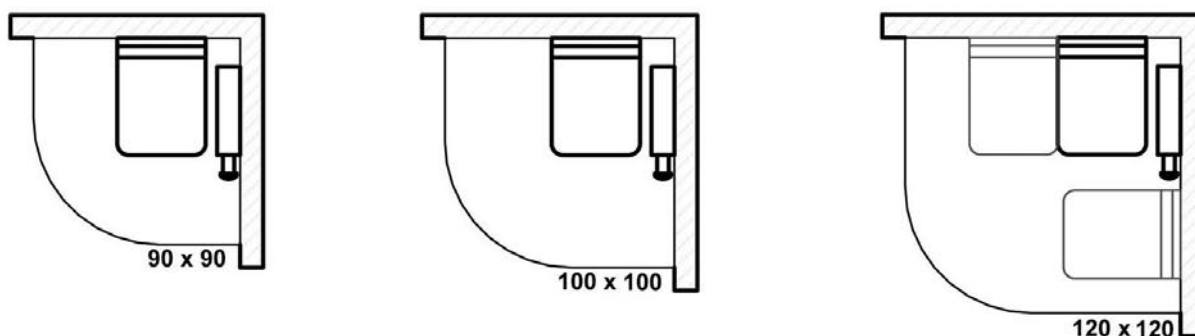

UITVOERINGSVOORSTELLEN voor de situatie „Stoombox rechts“

De modellen van de BODY+SOUL laten geen wensen open. Of als ronde douche, hoekinstap, deur in nis of deur met zijwand, u vindt voor iedere situatie het passende model - en een passend ensemble van zit(ten) en stoombox. Enige voorbeelden (- in combinatie met Artweger supervlakke douchebakken) hebben wij hier voor u samengesteld:

(Voor inbouwsituaties met „Stoombox links“ past u eenvoudig volgende tekeningen in spiegelbeeld toe!)

Douchebakken SUSANNE

Douchebakken SUSANNE

Douchebakken SABINE

Douchebakken SIMONE