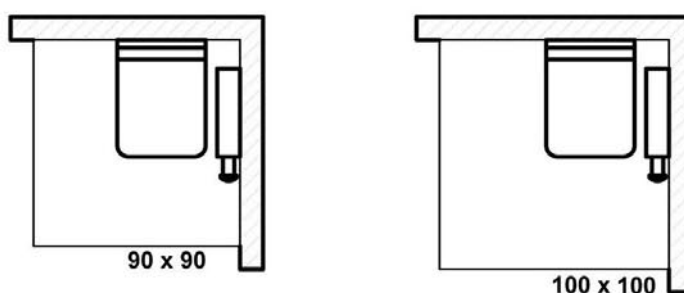

(Voor inbouwsituaties met „Stoombox links“ past u eenvoudig volgende tekeningen in spiegelbeeld toe!)

Douchebakken SUSANNE

Douchebakken SUSANNE

Douchebakken SABINE

Douchebakken SIMONE