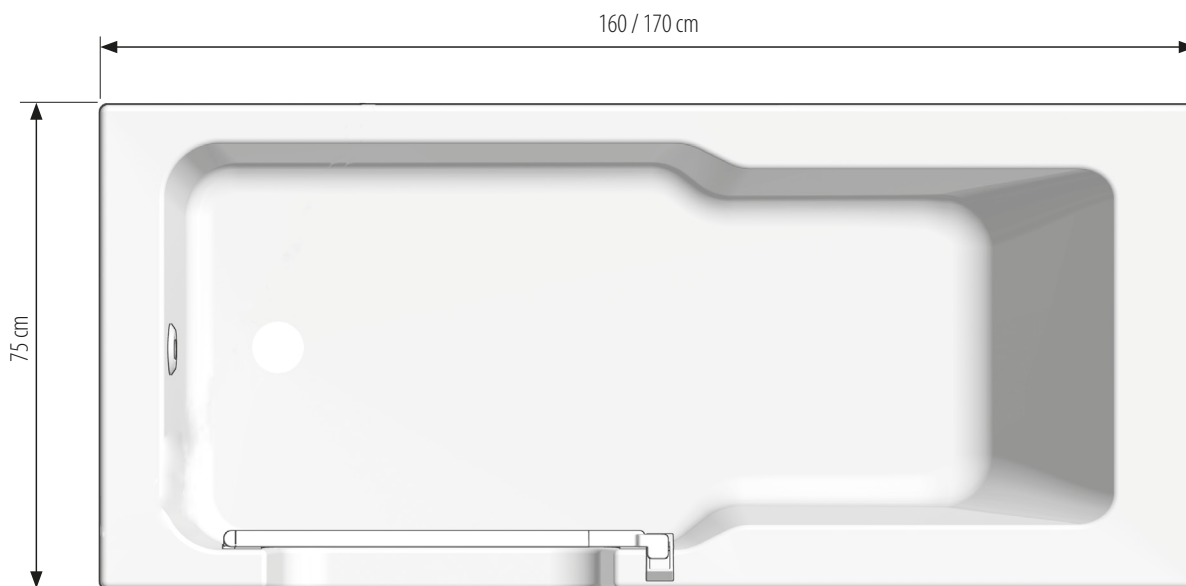

**INBOUW - op bestaande vloer**

Ook de vloer onder het bad moet geheel betegeld zijn!  
De wanden mogen niet betegeld zijn!

Het bad wordt pas na het installeren betegeld!

**INBOUW - OP BETON (BEKISTINGSMATEN)**

**Belangrijk! De bekistingsmaten moeten exact aangehouden worden!  
Het bad kan precies 13cm dieper geplaatst worden!**

## Badkuip afmeting

## SIPHON - Montagegebied

Totale hoogte douche	55 cm
Benodigde hoogte vertrek	--
Totale hoogte bad	19,5 cm
Waterafvoer	Ø 50 mm