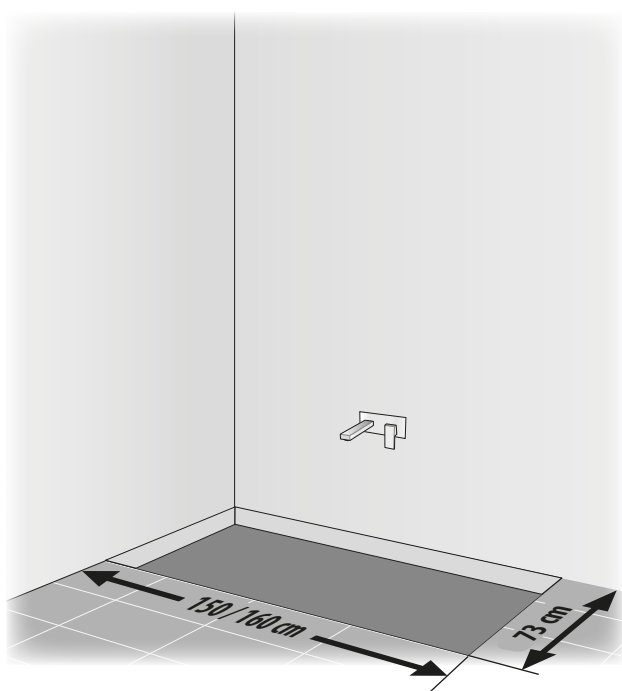

**INBOUW - op bestaande vloer**

Ook de vloer onder het bad moet geheel betegeld zijn!  
De wanden mogen niet betegeld zijn!

Het bad wordt pas na het installeren betegeld!

**INBOUW - OP BETON (BEKISTINGSMATEN)**

**Belangrijk! De bekistingsmaten moeten exact aangehouden worden!  
Het bad kan precies 13cm dieper geplaatst worden!**

## Badkuip afmeting

## SIPHON - Montagegebied

Totale hoogte douche	55 cm
Benodigde hoogte vertrek	--
Totale hoogte bad	19,5 cm
Waterafvoer	Ø 50 mm