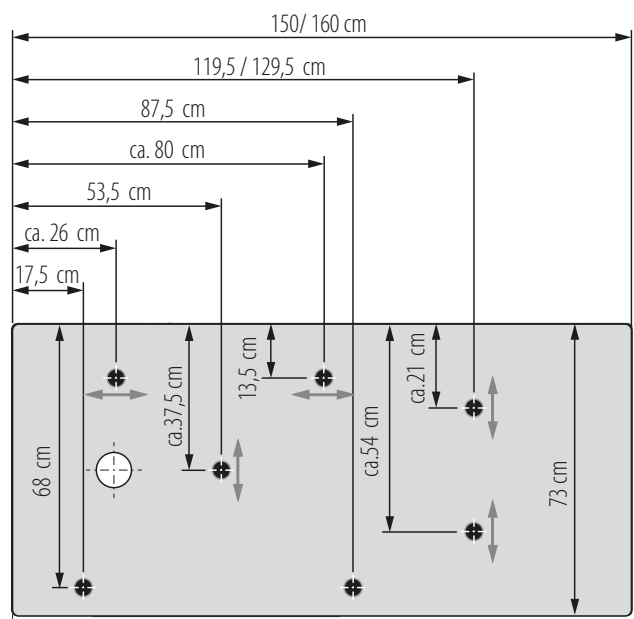

**INBOUW - op bestaande vloer**

Ook de vloer onder het bad moet geheel betegeld zijn!  
De wanden mogen niet betegeld zijn!

Het bad wordt pas na het installeren betegeld!

**INBOUW - OP BETON (BEKISTINGSMATEN)**

**Belangrijk! De bekistingsmaten moeten exact aangehouden worden!  
Het bad kan precies 13cm dieper geplaatst worden!**

## Badkuip afmeting

## SIPHON - Montagegebied

Totale hoogte douche	55 cm
Benodigde hoogte vertrek	--
Totale hoogte bad	19,5 cm
Waterafvoer	Ø 50 mm