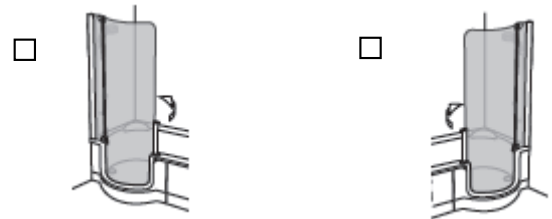

Anfrage

Kommission:

oder

Bestellung

Notizen:

Modell TWIN:LINE (1) mechanisch

Länge	Breite	Wasserinhalt
-------	--------	--------------

- | | | |
|---------------------------------|--------|---------------|
| <input type="checkbox"/> 170 cm | 75/95 | ca. 180 Liter |
| <input type="checkbox"/> 180 cm | 80/100 | ca. 225 Liter |

Duschtür:

links

rechts

Gesamthöhe	Türhöhe
------------	---------

- | | |
|-----------------------------------|----------|
| <input type="checkbox"/> 190,0 cm | 177,5 cm |
| <input type="checkbox"/> 204,5 cm | 192,0 cm |

Duschtür mit Seitenwand:

Zubehör Wanne: Einlaufgarnitur (UP) Art-Grip
+ Anschlusschlauch

Wannendichtband

Zubehör Tür: ArtClear Glasveredelung

Profilfarbe: metall hochglanz weiß silber beschichtet

Einbauvariante: Nischeneinbau Eckeinbau Einbau an einer geraden Wand
(Seitenwand erforderlich)