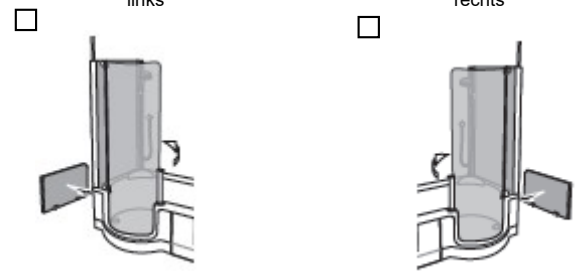

Anfrage

Kommission:

oder

Bestellung

Notizen:

Modell TWIN:LINE (1) mechanisch

Länge	Breite	Wasserinhalt
-------	--------	--------------

- | | | |
|---------------------------------|--------|---------------|
| <input type="checkbox"/> 170 cm | 75/95 | ca. 180 Liter |
| <input type="checkbox"/> 180 cm | 80/100 | ca. 225 Liter |

Duschtür:

links

rechts

Gesamthöhe	Türhöhe
------------	---------

- | | |
|-----------------------------------|----------|
| <input type="checkbox"/> 190,0 cm | 177,5 cm |
| <input type="checkbox"/> 204,5 cm | 192,0 cm |

Duschtür mit Seitenwand:

Zubehör Wanne: Einlaufgarnitur (UP) Art-Grip
+ Anschlusschlauch

Wannendichtband

Zubehör Tür: ArtClear Glasveredelung

Profilfarbe: metall hochglanz weiß silber beschichtet

Einbauvariante: Nischeneinbau Eckeinbau Einbau an einer geraden Wand
(Seitenwand erforderlich)