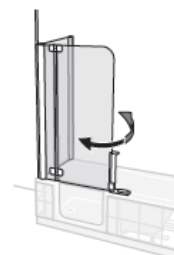

## Modell TWIN:LINE 2 mit Badewannentür / Duschaufsatz

Länge	Breite	Wasserinhalt
-------	--------	--------------

- |                                 |       |               |
|---------------------------------|-------|---------------|
| <input type="checkbox"/> 160 cm | 75 cm | ca. 180 Liter |
| <input type="checkbox"/> 170 cm | 75 cm | ca. 200 Liter |
| <input type="checkbox"/> 170 cm | 80 cm | ca. 220 Liter |
| <input type="checkbox"/> 180 cm | 80 cm | ca. 240 Liter |

Badewanne mit  
Badewannentür:

links

rechts

Duschaufsatz:

links

rechts

Duschaufsatz mit  
Seitenwand:

**Zubehör Wanne:**

Einlauf (UP)

Art-Grip

Wannendichtband

**Zubehör Tür:**

ArtClear Glasveredelung

**Einbauvariante:**

Nischeneinbau

Eckeinbau

Einbau an einer geraden Wand   
(Seitenwand erforderlich bei Duschaufsatz)

**Schürze:**

(eine Variante auswählen)

Material Kunststoff:

Kunststoff weiß

Material Glas:

Glas hell

Anthrazit