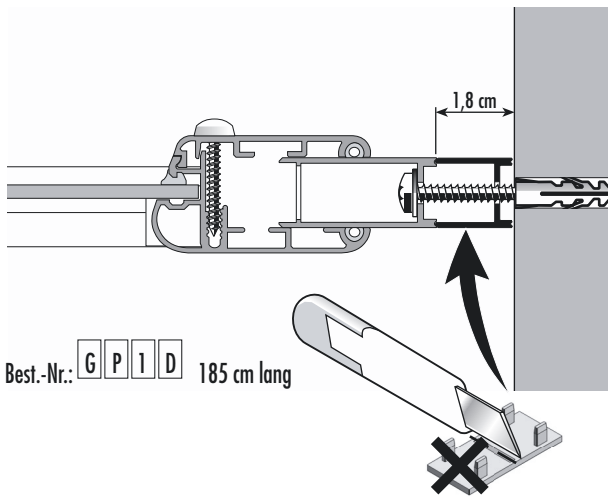

ZUSATZPROFILE

11515 3\_2011

**Stapelprofil 1,8 cm**

erweitert den Verstellbereich von Runddusche, 3teiliger Schiebetür, Pendeltür und Seitenwand um 1,8 cm.

Best.-Nr.: **G P 1 D** 185 cm lang

**Montageprofil**

Zur Befestigung von Seitenwänden an Mauervorsprüngen.

Best.-Nr.: **G P 2 D** 185 cm lang

**Verbindungsprofil für Reihenduschen**

Best.-Nr.: **G P 3 D** 185 cm lang