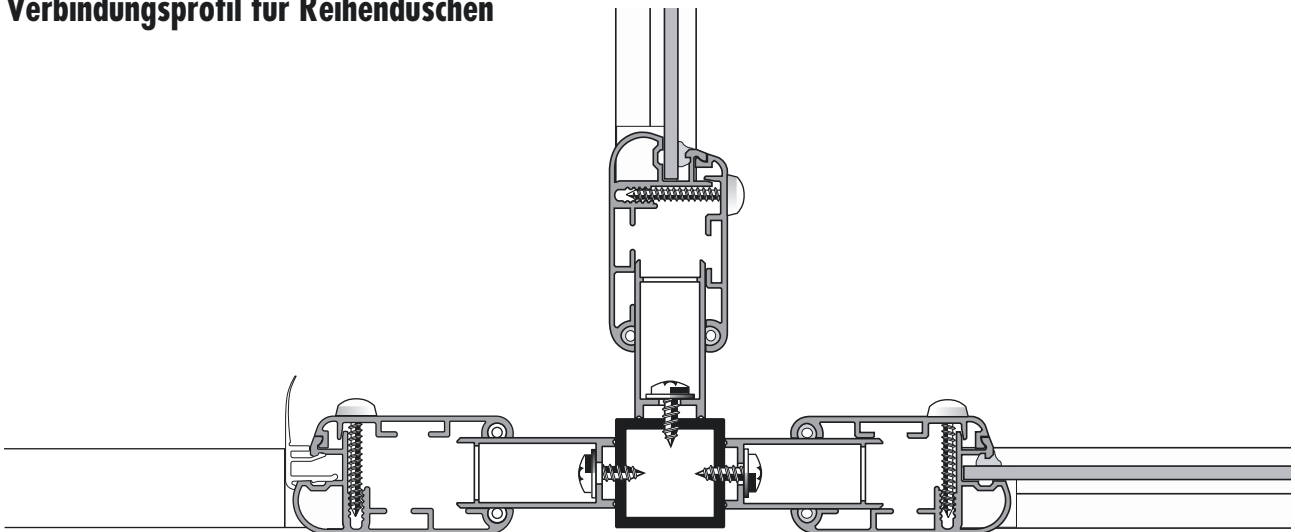

ZUSATZPROFILE

11515 3\_2011

**Stapelprofil 1,8 cm**

erweitert den Verstellbereich von Runddusche, 3teiliger Schiebetür, Pendeltür und Seitenwand um 1,8 cm.

Best.-Nr.: **G P 1 D** 185 cm lang

**Montageprofil**

Zur Befestigung von Seitenwänden an Mauervorsprüngen.

Best.-Nr.: **G P 2 D** 185 cm lang

**Verbindungsprofil für Reihenduschen**

Best.-Nr.: **G P 3 D** 185 cm lang