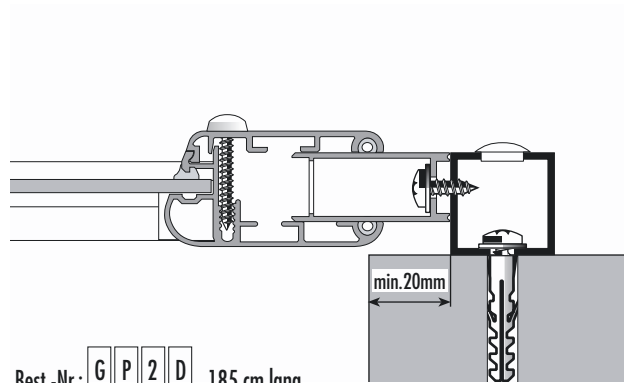

ZUSATZPROFILE

11515 3\_2011

**Stapelprofil 1,8 cm**

erweitert den Verstellbereich von Runddusche, 3teiliger Schiebetür, Pendeltür und Seitenwand um 1,8 cm.

Best.-Nr.: **G P 1 D** 185 cm lang

**Montageprofil**

Zur Befestigung von Seitenwänden an Mauervorsprüngen.

Best.-Nr.: **G P 2 D** 185 cm lang

**Verbindungsprofil für Reihenduschen**

Best.-Nr.: **G P 3 D** 185 cm lang