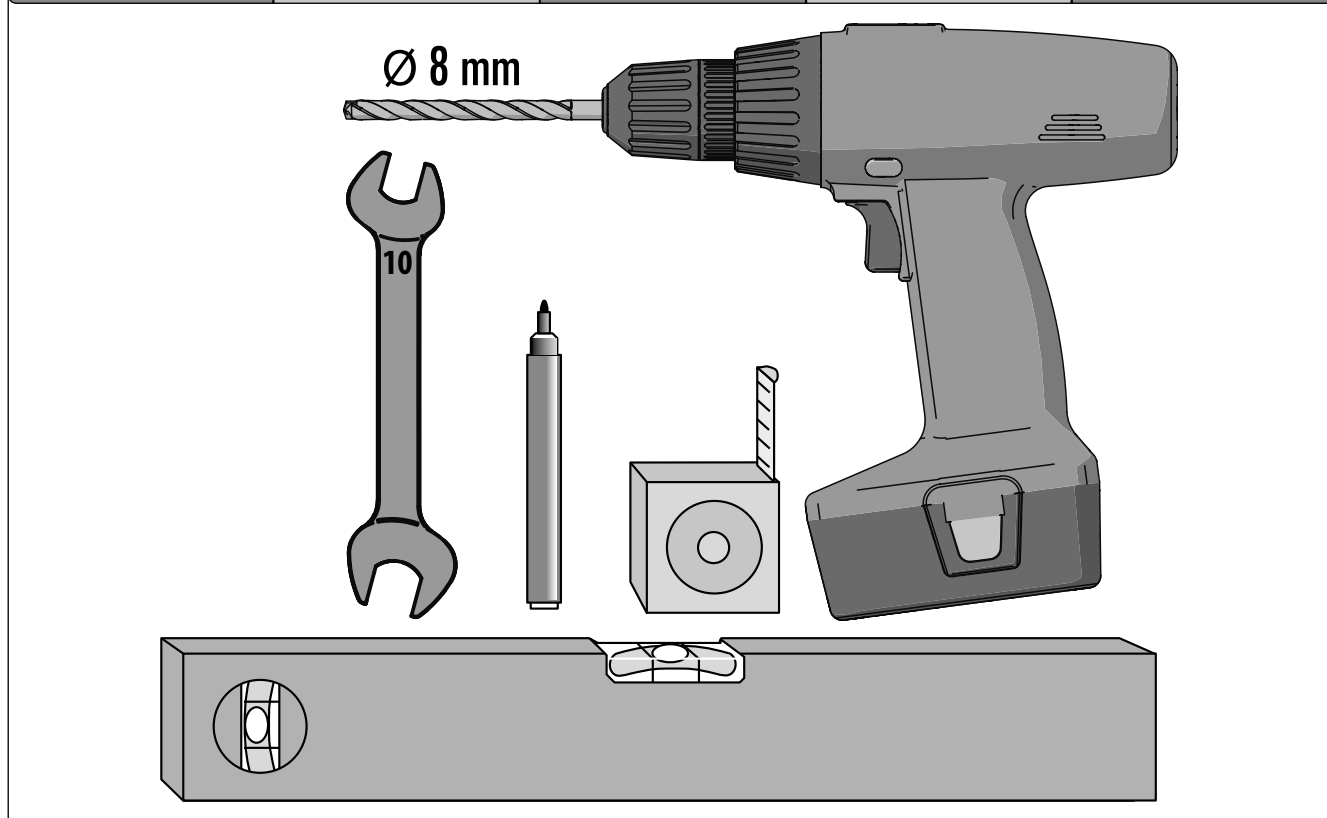

MONTAGESET	ASSEMBLY KIT	SET DE MONTAGE	MONTAGESET	CORREDO DELL'ASSEMBLEA
------------	--------------	----------------	------------	------------------------

<p>2x 6X40 mm MATNR: 24481</p> 	<p>2x DIN9021-6,4-A2 MATNR: 2450</p> 	<p>2x Ø 6mm MATNR: 24410</p> 	<p>6x MATNR: 18401</p> 	
---	---	--	---	--