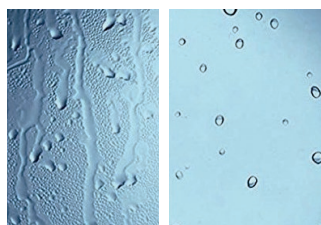

NORMALES GLAS

ARTCLEAR GLAS

artclear
GLAS

ARTCLEAR GLAS ist ein neues, dauerhaft pflegeleichtes Glas für Duschabtrennungen. Bei ARTCLEAR wird die Glasoberfläche speziell behandelt und durch UV-Belichtung ausgehärtet. Die so behandelten Gläser sind vor Alterung und Glaskorrosion geschützt und bleiben ein Duschenleben lang klar.