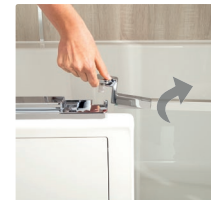

TWINLINE

DAS 2 X 1 IM BAD.

Artweger[®]
Die feinere ART im Bad

Duschbadewanne mit **geteilter Tür**

Das flexible Türmodell der TWINLINE 2. Das Türoberteil kann nach außen und innen weggeklappt werden.

Badewanne mit **Badewannentür**

TWINLINE 2 Badewanne mit integrierter Tür, für alle Bäder mit Dusche und Badewanne.

www.artweger.de