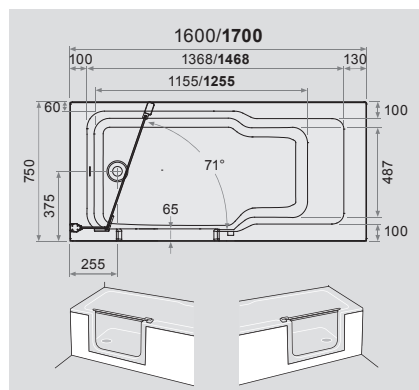

**FREEWAY:** Baignoire 160 x 75 cm et 170 x 75 cm

- 2 modèles : 160 et 170 cm de longueur
- Baignoire acrylique en blanc
- Porte de baignoire en verre naturel, ESG 8mm
- Porte de baignoire s'ouvrant vers l'intérieure à env. 70°
- Une hauteur de passage de 19cm dans la zone porte
- Couleur de poignée et de charnière : métal extrabrillant
- Modèles pour montage à gauche ou à droite