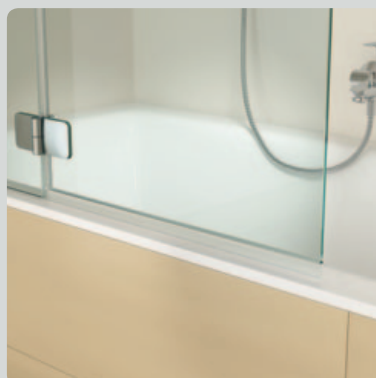

Maße bewegliches Glasteil: 56 cm

Totale lengte: 118-120 cm

Hoogte: 150 cm

Uw keus!

VARIO sealing system:

Bij de vouwwand van Artweger 360 kunt u zelf kiezen of u kiest voor de variant met of zonder lekstrip. Door gebruik van de extra, slechts 12 mm hoge strip wordt de waterdichtheid nog extra gegarandeerd.