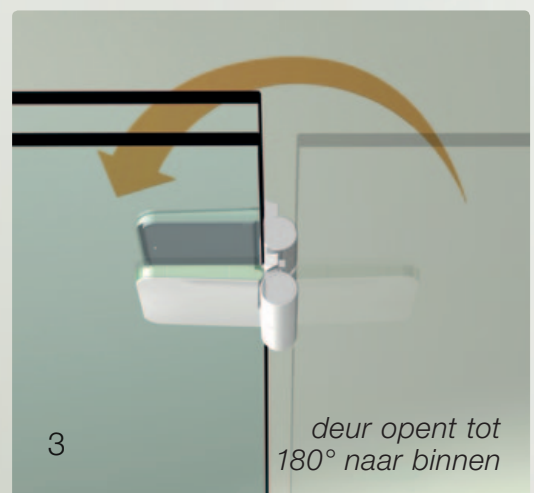

Alles draait om **driehonderd zestig graden.**

Het nieuwe **360° TWIN-scharnier** is een buitengewone uitvinding en maakt oplossingen mogelijk die niet mogelijk zijn met een traditioneel scharnier. Het scharnier maakt het mogelijk de deur 180 graden naar binnen en naar buiten te openen, tot aan het glas van het vaste deel. Op deze manier krijg je meer ruimte in de badkamer, de douchedeur is nooit meer een obstakel. Dat betekent altijd vrije ruimte in een kleine badkamer!

Met het nieuwe Artweger 360° TWIN-scharnier kunt u de deur van uw douche helemaal naar buiten of naar binnen openen.

Alles draait om **optimale barrièrevrijheid.**

Wie zijn huis of appartement naar eigen wens wil inrichten, zoekt ook iets bijzonders voor de badkamer. Door de variatie in de serie ARTWEGER 360 kan voor iedere badkamer een passende oplossing worden gevonden. Bovendien biedt het **360° TWIN-scharnier** meer flexibiliteit bij het badkamerontwerp. De deuren draaien tot 360° en de douchedeur is niet langer een obstakel, omdat deze tot aan de wand geopend kan worden. Dat is pas barrièrevrijheid.