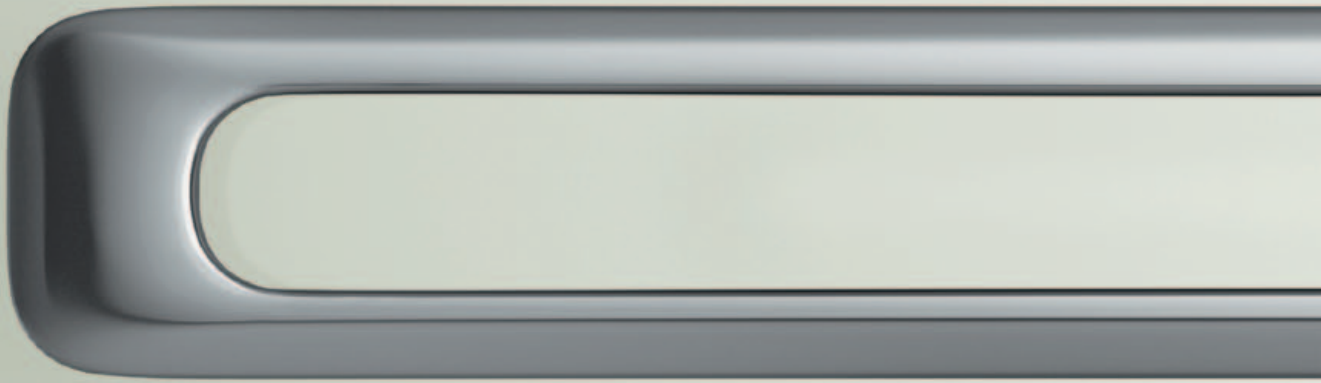

Alles draait om uniek design.

Uitstekende ontwerpen herkent men aan een optimaal samenspel tussen vorm en functie. Met de Artweger 360 is goed design overal doorgevoerd, omdat gemeenschappelijke vormen door de hele serie terugkomen. Daardoor kunt u uw badkamer een mooie uitstraling geven, het maakt daarbij niet uit voor welke serie u kiest. Het ontwerp is echter nooit standaard, en dat maakt de Artweger 360 zo bijzonder.

De grepen met een combinatie van chromen voorkant en kunststof achterkant in combinatie met het glas zorgen voor een verbluffend effect: een vloeiende overgang tussen glas en greep. Daardoor zien alle elementen zoals grepen en scharnieren er bijzonder licht en elegant uit.

BEUGELGREEP