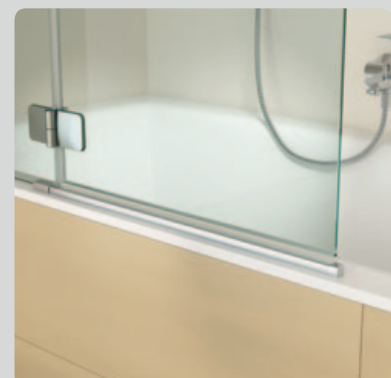

Maße bewegliches Glasteil: 56 cm

Totale lengte: 118-120 cm

Hoogte: 150 cm

Uw keus!

VARIO sealing system:

Bij de vouwwand van Artweger 360 kunt u zelf kiezen of u kiest voor de variant met of zonder lekstrip. Door gebruik van de extra, slechts 12 mm hoge strip wordt de waterdichtheid nog extra gegarandeerd.