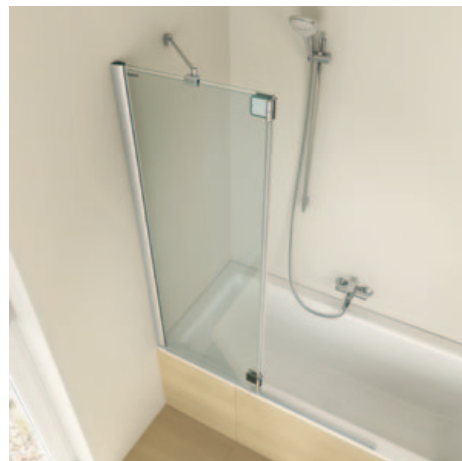

GEDEELTELIJK MET PROFIEL

Maten: 150 cm, 160 cm, 170 cm, 180 cm, 190 cm, 200 cm

Hoogte: 200 cm

Instapbreedte: 106 - 153 cm

1-delige vouwwand met vast deel,
profielkleur metaal hoogglans, helder hardglas

1-delige vouwwand met vast deel, extra breed, incl. stabilisator,
profielkleur metaal hoogglans, helder hardglas

... om weg te vouwen

BADKLAPWAND

De praktische oplossing voor uw bad. Een uitvoering in helder hardglas met een stevig vast deel en een beweegbaar glasdeel. Dank zij het 360° TWIN-scharnier kan het beweegbare glasdeel zowel 180° naar binnen als 180° naar buiten gedraaid worden.