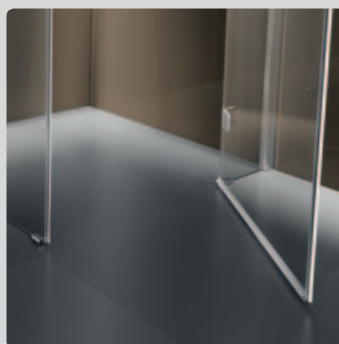

VLEUGELDEUR

VIJFHOEKIGE DOUCHE

Zowel ruimtebesparend en een goed alternatief voor de ronde douche: de aantrekkelijke vijfhoekige douche. Het is een complete oplossing voor kleinere badkamers en biedt ondanks dat deze weinig ruimte in beslag neemt een comfortabele doucheruimte.

*Speciale maten, 90x90 bis 100x100 cm
Hoogte: 200 cm, Instapbreedte: 59-66 cm*

*Maten: 90x90 cm, 100x100 cm
Hoogte: 200 cm, Instapbreedte: 59-66 cm*

Aan u de keuze!

VARIO-dichtingsysteem:

Of u de Artweger 360 met of zonder lekstrip plaatst, beslist u zelf. Kies tussen volledig barrière-vrije toegang of betere bescherming tegen spetteren. Voor alle pendel- en vleugeldeuren vergemakkelijkt een hef- daalmechanisme het openen en sluiten van de deuren.

VARIO-dichtingsysteem: u kiest voor 100% barrière-vrije toegang...