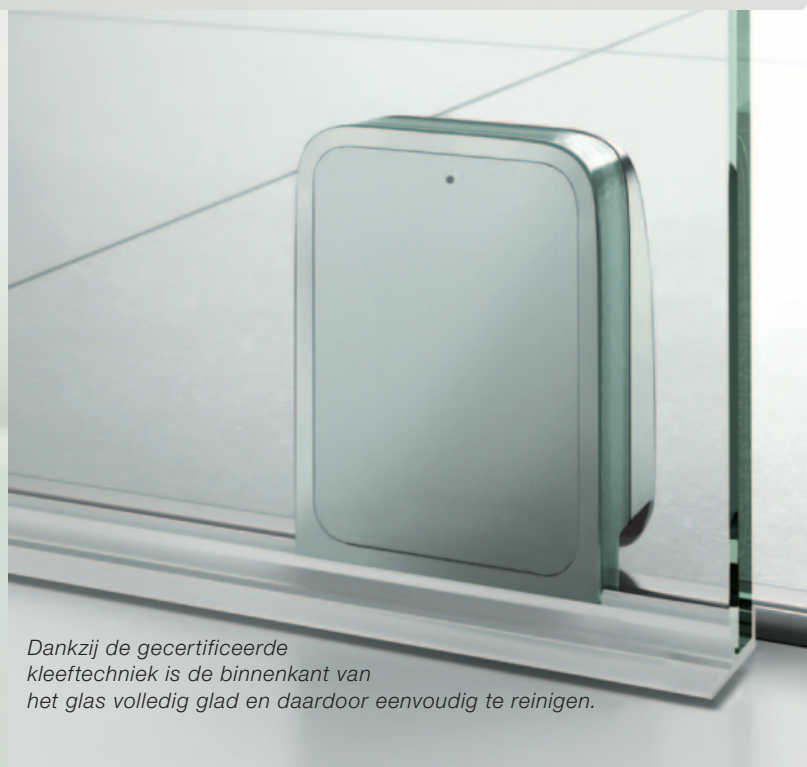

SCHUIFDEUR

HOEKINSTAP

De hoekinstap biedt voor kleine en grote doucheruimtes een praktische oplossing. De slechts 6 mm hoge strip op de vloer zorgt voor een hoge mate van barrièrevrijheid. Dankzij het VARIO-dichtingsysteem kunt u kiezen tussen een barrièrevrije oplossing of voor een betere bescherming tegen spatwater met de 12 mm hoge extra strip.

MET PROFIEL

Maten: 80x80 cm, 90x80cm, 100x80 cm, 90x90 cm, 100x100 cm, 120x120 cm

Instapbreedte: 40-71 cm

Hoogte: 200 cm

Wat u wilt!

VARIO-dichtingsysteem:
Kies tussen een barrièrevrije, slechts 6 mm hoge geleiderails of een 12 mm hoge strip voor extra waterdichtheid.

Geleidesysteem buiten: pure, elegante vormen bepalen het uiterlijk van de Artweger 360

Dankzij de gecertificeerde kleeftechniek is de binnenkant van het glas volledig glad en daardoor eenvoudig te reinigen.