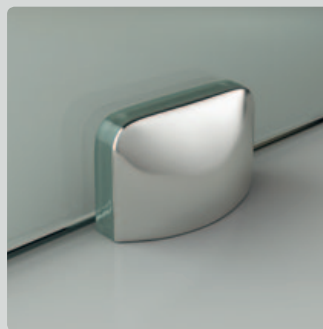

Subtiële vloerelementen zorgen er bij de Artweger Walk In 360 voor dat de glasdelen niet direct op de vloer rusten. Daardoor wordt het glas beschermd tegen breuk.