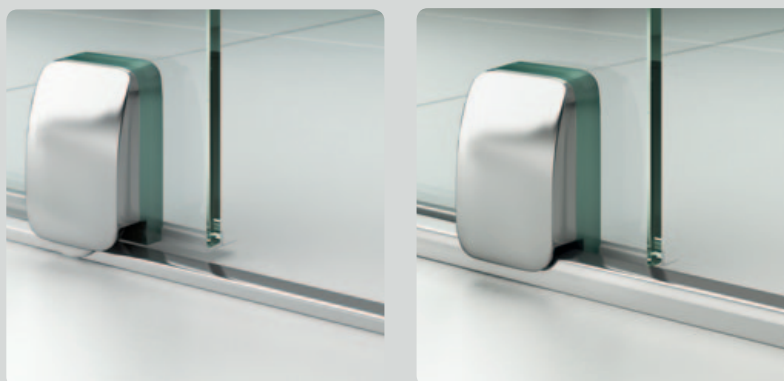

SCHUIFDEUR

HOEKINSTAP

De hoekinstap biedt voor kleine en grote doucheruimtes een praktische oplossing. De slechts 6 mm hoge strip op de vloer zorgt voor een hoge mate van barrièrevrijheid. Dankzij het VARIO-dichtingsysteem kunt u kiezen tussen een barrièrevrije oplossing of voor een betere bescherming tegen spatwater met de 12 mm hoge extra strip.

MET PROFIEL

Maten: 80x80 cm, 90x80cm, 100x80 cm, 90x90 cm, 100x100 cm, 120x120 cm

Instapbreedte: 40-71 cm

Hoogte: 200 cm

Wat u wilt!

VARIO-dichtingsysteem:
Kies tussen een barrièrevrije, slechts 6 mm hoge geleiderails of een 12 mm hoge strip voor extra waterdichtheid.