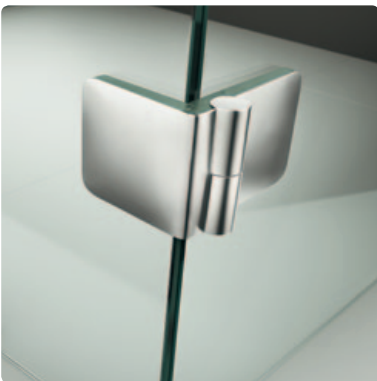

Bij de modellen met een gedeeltelijk profiel zijn de verticale siliconenvoegen weggewerkt achter smalle wandprofielen. De douche ziet er ook na jaren nog als nieuw uit!

Bij de profielloze modellen komen de glasdelen tot aan de muur. Smalle muurprofielen zorgen voor zekerheid en stabiliteit.

ALLE DRAAIT OM

EXCLUSIEVE DETAILS

Artweger
360

Het 360° TWIN-scharnier kan ook op de muur gemonteerd worden.

De binnenkant van het glas van de vleugeldeuren is dankzij een speciale kleeftechniek volledig glad en daardoor gemakkelijk schoon te maken.

Modellen met één of twee glazen zijwanden worden verbonden door een speciale 90° hoekverbinding. Ook deze elementen worden door de gecertificeerde kleeftechniek aan de buitenkant van het glas bevestigd.