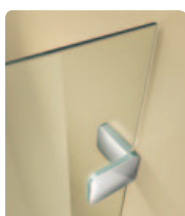

Zonder zijwand met stang

PROFIELLOOS (foto linker pagina boven)

Speciale maten, breedte glas 70-140 cm

Hoogte: 200 cm

Speciale maten, afschuiningen en uitsparingen op aanvraag.