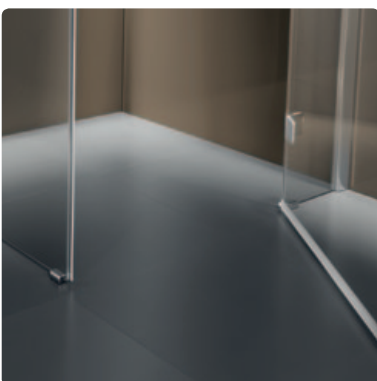

VARIO-DICHTINGSYSTEEM: u kiest zelf voor een volledig barrièrevrije toegang zonder extra strip...