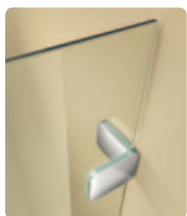

Rond

PROFIELLOOS (foto linker pagina onder)

Maten: breedte glas 130 cm

Hoogte: 200 cm