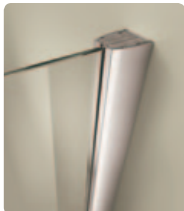

... om weg te vouwen

BADKLAPWAND

De praktische oplossing voor uw bad. Een uitvoering in helder hardglas met een stevig vast deel en een beweegbaar glasdeel. Dank zij het 360° TWIN-scharnier kan het beweegbare glasdeel zowel 180° naar binnen als 180° naar buiten gedraaid worden.

Vouwwand met vast deel

DEELS MET PROFIEL (foto linker pagina boven)

Maße bewegliches Glasteil: 66 cm

Totale lengte: 88-90 cm

Hoogte: 150 cm