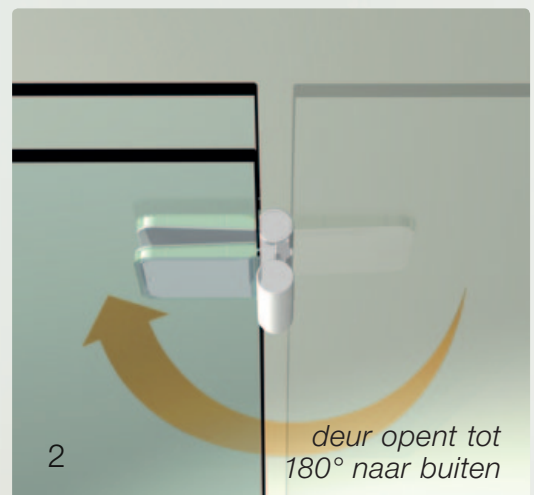

Artweger 360

Het nieuwe 360° TWIN-scharnier

Met het nieuwe Artweger 360° TWIN-scharnier kunt u de deur van uw douche helemaal naar buiten of naar binnen openen.