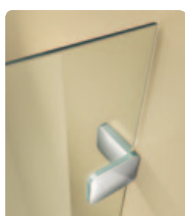

WALK IN

ARTWEGER 360 WALK IN

Klassieke Walk In oplossingen bestaan uit grote glasoppervlakken. Ook hier biedt de Artweger 360 iets bijzonders: aan de buitenzijde gelijmde scharnieren, voor gemakkelijke reiniging, en subtiele elementen op de vloer, die voorkomen dat het glas op de vloer rust. Dat voorkomt beschadiging van het glas en biedt extra zekerheid.

Zonder zijwand

PROFIELLOOS (foto pagina 40)

Speciale maten, breedte glas 70-140 cm

Hoogte: 200 cm

Speciale maten, afschuiningen en uitsparingen op aanvraag.