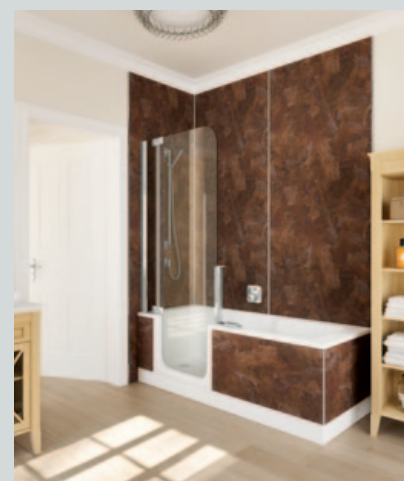

Hoogte: 200 cm, Instapbreedte: 53-68 cm

ARTWALL

ARTWALL

SNELLE RENOVATIE: ARTWALL is een modern wandstelsel voor badkamerrenovatie. De ARTWALL muurpanelen worden direct op de bestaande tegels of muur gelijmd, ingewikkeld tegelwerk is niet nodig. ARTWALL is speciaal ontwikkeld voor natte ruimtes en daarmee ideaal voor badkamerrenovatie. ARTWALL is ook verkrijgbaar als paneel voor de TWINLINE. Actuele kleuren en decors op www.artweger.com/artwall