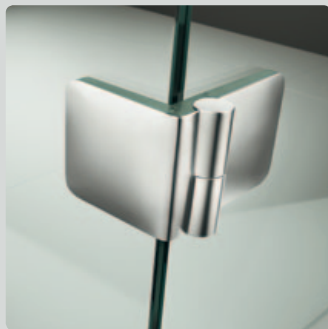

Speciale maten, breedte glas 70-140 cm

Hoogte: 200 cm

Speciale maten, afschuiningen en uitsparingen op aanvraag.

Rond

PROFIELLOOS (foto linker pagina onder)

Maten: breedte glas 130 cm

Hoogte: 200 cm

Artweger Walk In 360 met zijwand en hoekstuk

Techniek
en Design

De 90° glasverbindingen zijn stevig vastgelijmd aan de buitenkant van het glas. De binnenkant van het glas is glad en daardoor gemakkelijk te reinigen.

Subtiële vloerelementen zorgen er bij de Artweger Walk In 360 voor dat de glasdelen niet direct op de vloer rusten. Daardoor wordt het glas beschermd tegen breuk.