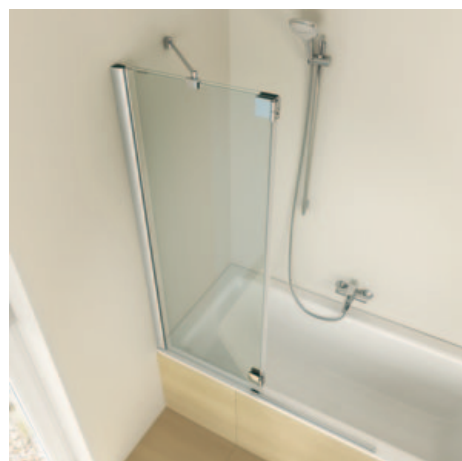

GEDEELTELIJK MET PROFIEL

Maten: 150 cm, 160 cm, 170 cm, 180 cm, 190 cm, 200 cm

Hoogte: 200 cm

Instapbreedte: 106 - 153 cm

1-delige vouwwand met vast deel,
profielkleur metaal hoogglans, helder hardglas

1-delige vouwwand met vast deel, extra breed, incl. stabilisator,
profielkleur metaal hoogglans, helder hardglas

... om weg te vouwen

BADKLAPWAND

De praktische oplossing voor uw bad. Een uitvoering in helder hardglas met een stevig vast deel en een beweegbaar glasdeel. Dank zij het 360° TWIN-scharnier kan het beweegbare glasdeel zowel 180° naar binnen als 180° naar buiten gedraaid worden.