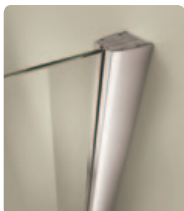

Vouwwand met vast deel

DEELS MET PROFIEL (foto linker pagina boven)

Maße bewegliches Glasteil: 66 cm

Totale lengte: 88-90 cm

Hoogte: 150 cm

Vouwwand met extra breed vast deel

DEELS MET PROFIEL (foto linker pagina onder)