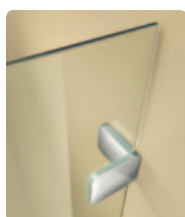

WALK IN

ARTWEGER 360 WALK IN VARIO

De Artweger 360 Walk In Vario maakt voor het eerst moderne Walk In oplossingen mogelijk in kleine ruimtes, waar tot nu toe geen open douches mogelijk waren. De Artweger 360 Walk In Vario combineert een vast glasdeel met een 360° draaibaar glasdeel. Daarmee wordt een ruime Walk In oplossing met voldoende bescherming tegen spetteren gerealiseerd. Het beweegbare deel kan 180° naar binnen en naar buiten worden geopend, dat betekent volledige bewegingsvrijheid, ook in de kleinere badkamer.

Vario

PROFIELLOOS (fotos links)

met een 360° draaibaar deurdeel, 50 cm breed

Speciale maten

Hoogte: 200 cm