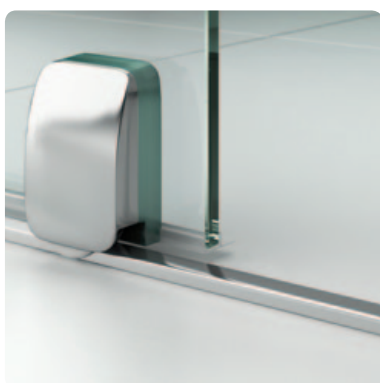

ALLES DRAAIT OM

SUPERIEURE FUNCTIONALITEIT

Een in de bovenste geleidingsrail geïntegreerde bewegingsdemper remt de deur rustig af.

De Artweger 360 schuifdeuren glijden over kogellagers van de beste kwaliteit door de geleidingsrail. Daardoor maken de schuifdeuren nauwelijks geluid.