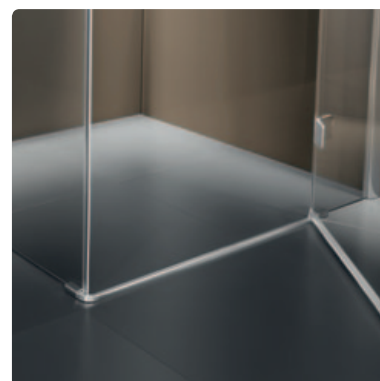

Modellen met één of twee glazen zijwanden worden verbonden door een speciale 90° hoekverbinding. Ook deze elementen worden door de gecertificeerde kleeftechniek aan de buitenkant van het glas bevestigd.

Sterke vloerbevestigingen zorgen er bij de Artweger 360 Walk in voor, dat de glaselementen niet direct op de vloer leunen. Dit biedt bescherming tegen beschadigen.

Op aanvraag kan een wandhoek passend voor montage aan de buitenzijde worden geleverd.

Smalle, ronde stabilisatoren worden gebruikt bij de standaard modellen.

VARIO-DICHTINGSYSTEEM: u kiest zelf voor een volledig barrièrevrije toegang zonder extra strip...

... of met een slechts 12 mm hoge strip voor extra bescherming tegen spatwater.