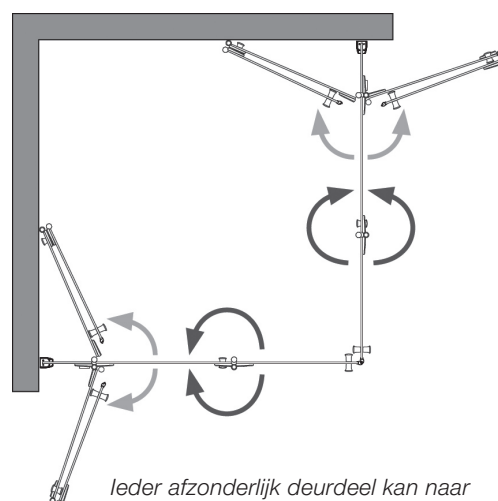

Artweger 360

Douche met vouwdeuren

VOUWDEUR

Artweger 360 vouwdeuren bieden ruimtebesparende oplossingen. De deurdelen kunnen eenvoudig worden gevouwen en dankzij het nieuwe **360° TWIN-scharnier** ook nog eens in alle richtingen. Zo kun je de deuren 180 ° naar buiten of naar binnen vouwen. Daarmee creëer je meer ruimte in de badkamer! Door de kleeftechniek van Artweger zijn deze deuren gemakkelijk in het onderhoud.

Ieder afzonderlijk deurdeel kan naar binnen of naar buiten gevouwen worden.