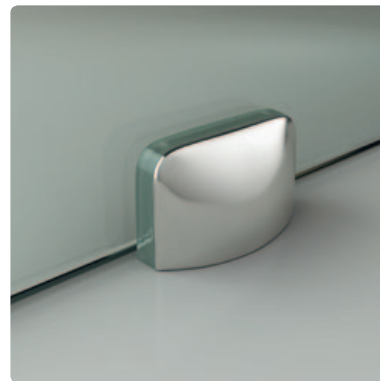

Bij de modellen met een gedeeltelijk profiel zijn de verticale siliconenvoegen weggewerkt achter smalle wandprofielen. De douche ziet er ook na jaren nog als nieuw uit!

Bij de profielloze modellen komen de glasdelen tot aan de muur. Smalle muurprofielen zorgen voor zekerheid en stabiliteit.

ALLE DRAAIT OM

EXCLUSIEVE DETAILS

Artweger
360

Het 360° TWIN-scharnier kan ook op de muur gemonteerd worden.

De binnenkant van het glas van de vleugeldeuren is dankzij een speciale kleeftechniek volledig glad en daardoor gemakkelijk schoon te maken.

Modellen met één of twee glazen zijwanden worden verbonden door een speciale 90° hoekverbinding. Ook deze elementen worden door de gecertificeerde kleeftechniek aan de buitenkant van het glas bevestigd.