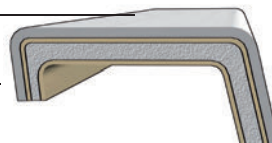

Artweger®

Die feinere ART im Bad

BELGIUM

Devinorm BVBA / SPRL

Tel.: +32 32936032 | Fax: +32 33 543298

info@devinorm.com | www.devinorm.com

NETHERLANDS

Burgmans Sanitair

Venkelbaan 42 | 2908 KE Capelle aan den IJssel

tel: +31 (0)10 227 18 89 | fax: +31 (0)10 4586840

info@burgmanssanitair.nl

www.burgmanssanitair.nl