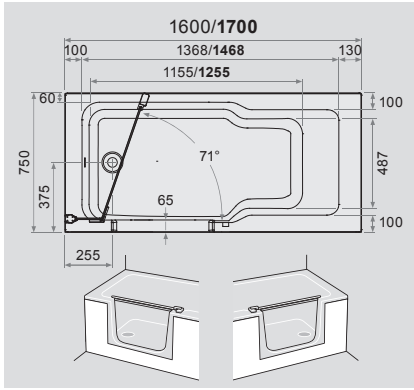

FREEWAY: bad 160 x 75 en 170 x 75cm

- 2 modellen: lengte 160 en 170cm
- Kunststof bad in wit
- Gehard veiligheidsglas 8 mm
- Deur opent naar binnen ca. 70°
- Instaphoogte bij de deur 19cm
- Greep- en scharnierkleur: metaal hoogglans
- Linker- en rechteruitvoering

Lengte in cm	Breedte in cm	Diepte in cm
160	75	43
170	75	43

Badkleur:

Greep- en scharnierkleur:

wit

chrom

De optionele rugleuning biedt een royaal en comfortabel leunvlak. Onderhoudsvriendelijk, anti-slip, afneembaar.