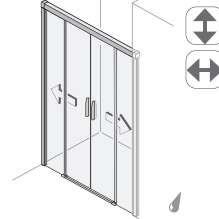

Hoekinstap

2 Schuifdeuren
en 2 vaste delen

zonder profiel Maatvoering	profiel beperkt standaard breedtes
80 - 120	80 x 80 90 x 90 90 x 80 80 x 90 100 x 100 120 x 120

1-delige schuifdeur voor gedeeltelijk gemetselde nis

1 deursectie binnen de
doucheruimte

zonder profiel Maatvoering	profiel beperkt standaard breedtes
100 - 160	100 - 160

2-delige Schuifdeuren in nis

1 deurdeel en 1 vast deel

zonder profiel Maatvoering	profiel beperkt standaard breedtes
100 - 160	100 120 140 160

4-delige Schuifdeur in nis

2 deurdelen en 2 vaste
delen

zonder profiel Maatvoering	profiel beperkt standaard breedtes
140 - 200	140 160 180 200

2-delige Schuifdeuren Walk In

1 deurdeel en 1 vast deel

zonder profiel Maatvoering	profiel beperkt standaard breedtes
100 - 160	100 110 120 140 160