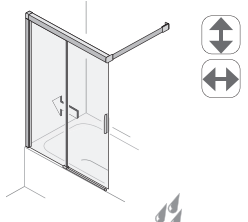

2-delige Schuifdeuren bij zijwand

1 deurdeel en 1 vast deel

zonder profiel Maatvoering	profiel beperkt standaard breedtes
100 - 140	100 120 140

Zijwand

zonder profiel Maatvoering	profiel beperkt standaard breedtes
80 - 120	80 90 100 120

2-delige Schuifdeuren met korte zijwand

1 deurdeel en 1 vast deel

zonder profiel Maatvoering	profiel beperkt standaard breedtes
100 - 140	100 120 140

Korte zijwand

zonder profiel Maatvoering	profiel beperkt standaard breedtes
bis 120	bis 120

2-delige, omlijste schuifdeur, vrijstaand op badkuip

1 deurdeel en 1 vast deel

zonder profiel Maatvoering	profiel beperkt standaard breedtes
100 - 140	120 140

Speciale hoogtes

Speciale breedtes

Afschuiningen