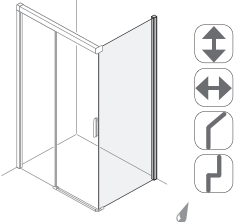

1 deursectie binnen de
doucheruimte

zonder profiel Maatvoering	profiel beperkt standaard breedtes
100 - 160	100 - 160

2-delige Schuifdeuren in nis

1 deurdeel en 1 vast deel

zonder profiel Maatvoering	profiel beperkt standaard breedtes
100 - 160	100 120 140 160

4-delige Schuifdeur in nis

2 deurdelen en 2 vaste
delen

zonder profiel Maatvoering	profiel beperkt standaard breedtes
140 - 200	140 160 180 200

2-delige Schuifdeuren Walk In

1 deurdeel en 1 vast deel

zonder profiel Maatvoering	profiel beperkt standaard breedtes
100 - 160	100 110 120 140 160

2-delige Schuifdeuren bij zijwand

1 deurdeel en 1 vast deel

zonder profiel Maatvoering	profiel beperkt standaard breedtes
100 - 140	100 120 140

Zijwand

zonder profiel Maatvoering	profiel beperkt standaard breedtes
80 - 120	80 90 100 120

2-delige Schuifdeuren met korte zijwand

1 deurdeel en 1 vast deel

zonder profiel Maatvoering	profiel beperkt standaard breedtes
100 - 140	100 120 140

Korte zijwand

zonder profiel Maatvoering	profiel beperkt standaard breedtes
bis 120	bis 120