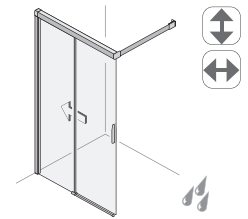

1 deursectie binnen de
doucheruimte

zonder profiel Maatvoering	profiel beperkt standaard breedtes
100 - 160	100 - 160

2-delige Schuifdeuren in nis

1 deurdeel en 1 vast deel

zonder profiel Maatvoering	profiel beperkt standaard breedtes
100 - 160	100 120 140 160

4-delige Schuifdeur in nis

2 deurdelen en 2 vaste
delen

zonder profiel Maatvoering	profiel beperkt standaard breedtes
140 - 200	140 160 180 200

2-delige Schuifdeuren Walk In

1 deurdeel en 1 vast deel

zonder profiel Maatvoering	profiel beperkt standaard breedtes
100 - 160	100 110 120 140 160

2-delige Schuifdeuren bij zijwand

1 deurdeel en 1 vast deel

zonder profiel Maatvoering	profiel beperkt standaard breedtes
100 - 140	100 120 140

Zijwand

zonder profiel Maatvoering	profiel beperkt standaard breedtes
80 - 120	80 90 100 120

2-delige Schuifdeuren met korte zijwand

1 deurdeel en 1 vast deel

zonder profiel Maatvoering	profiel beperkt standaard breedtes
100 - 140	100 120 140

Korte zijwand

zonder profiel Maatvoering	profiel beperkt standaard breedtes
bis 120	bis 120