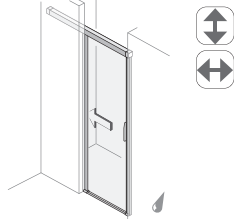

2-delige, omlijste schuifdeur, vrijstaand op badkuip

Voor de badkuip zelf is de 2-delige schuifdeur de optimale oplossing. Deze wordt rechtstreeks op de rand van de badkuip gemonteerd.

Naar keuze links of rechts openend, barrièrevrije toegang, Standaard hoogte 200 cm, Montage **op** tegels **of** douchebak.

Hoekinstap

2 Schuifdeuren
en 2 vaste delen

zonder profiel Maatvoering	profiel beperkt standaard breedtes
80 - 120	80 x 80 90 x 90 90 x 80 80 x 90 100 x 100 120 x 120

1-delige schuifdeur voor gedeeltelijk gemetselde nis

1 deursectie binnen de
doucheruimte

zonder profiel Maatvoering	profiel beperkt standaard breedtes
100 - 160	100 - 160

2-delige Schuifdeuren in nis

1 deurdeel en 1 vast deel

zonder profiel Maatvoering	profiel beperkt standaard breedtes
100 - 160	100 120 140 160