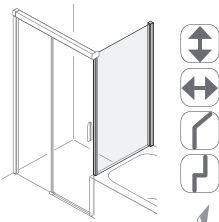

4-delige Schuifdeur in nis

2 deurdelen en 2 vaste
delen

zonder profiel Maatvoering	profiel beperkt standaard breedtes
140 - 200	140 160 180 200

2-delige Schuifdeuren Walk In

1 deurdeel en 1 vast deel

zonder profiel Maatvoering	profiel beperkt standaard breedtes
100 - 160	100 110 120 140 160

2-delige Schuifdeuren bij zijwand

1 deurdeel en 1 vast deel

zonder profiel Maatvoering	profiel beperkt standaard breedtes
100 - 140	100 120 140

Zijwand

zonder profiel Maatvoering	profiel beperkt standaard breedtes
80 - 120	80 90 100 120

2-delige Schuifdeuren met korte zijwand

1 deurdeel en 1 vast deel

zonder profiel Maatvoering	profiel beperkt standaard breedtes
100 - 140	100 120 140

Korte zijwand

zonder profiel Maatvoering	profiel beperkt standaard breedtes
bis 120	bis 120