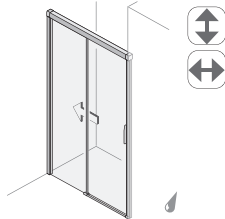

2-delige, omlijste schuifdeur, vrijstaand op badkuip

Voor de badkuip zelf is de 2-delige schuifdeur de optimale oplossing. Deze wordt rechtstreeks op de rand van de badkuip gemonteerd.

Naar keuze links of rechts openend, barrièrevrije toegang, Standaard hoogte 200 cm, Montage **op** tegels **of** douchebak.

Hoekinstap

2 Schuifdeuren
en 2 vaste delen

zonder profiel Maatvoering	profiel beperkt standaard breedtes
80 - 120	80 x 80 90 x 90 90 x 80 80 x 90 100 x 100 120 x 120

1-delige schuifdeur voor gedeeltelijk gemetselde nis

1 deursectie binnen de
doucheruimte

zonder profiel Maatvoering	profiel beperkt standaard breedtes
100 - 160	100 - 160

2-delige Schuifdeuren in nis

1 deurdeel en 1 vast deel

zonder profiel Maatvoering	profiel beperkt standaard breedtes
100 - 160	100 120 140 160