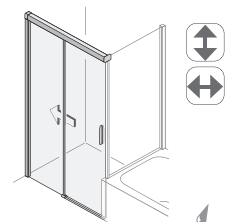

2-delige Schuifdeuren bij zijwand

1 deurdeel en 1 vast deel

zonder profiel Maatvoering	profiel beperkt standaard breedtes
100 - 140	100 120 140

Zijwand

zonder profiel Maatvoering	profiel beperkt standaard breedtes
80 - 120	80 90 100 120

2-delige Schuifdeuren met korte zijwand

1 deurdeel en 1 vast deel

zonder profiel Maatvoering	profiel beperkt standaard breedtes
100 - 140	100 120 140

Korte zijwand

zonder profiel Maatvoering	profiel beperkt standaard breedtes
bis 120	bis 120