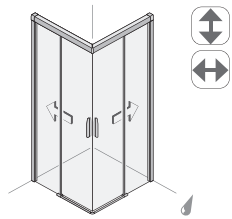

Naar keuze links of rechts openend, barrièrevrije toegang, Standaard hoogte 200 cm, Montage **op** tegels **of** douchebak.

Hoekinstap

2 Schuifdeuren
en 2 vaste delen

zonder profiel Maatvoering	profiel beperkt standaard breedtes
80 - 120	80 x 80 90 x 90 90 x 80 80 x 90 100 x 100 120 x 120