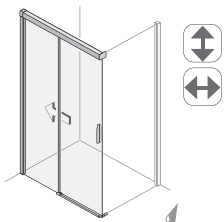

1 deursectie binnen de
doucheruimte

zonder profiel Maatvoering	profiel beperkt standaard breedtes
100 - 160	100 - 160

2-delige Schuifdeuren in nis

1 deurdeel en 1 vast deel

zonder profiel Maatvoering	profiel beperkt standaard breedtes
100 - 160	100 120 140 160

4-delige Schuifdeur in nis

2 deurdelen en 2 vaste
delen

zonder profiel Maatvoering	profiel beperkt standaard breedtes
140 - 200	140 160 180 200

2-delige Schuifdeuren Walk In

1 deurdeel en 1 vast deel

zonder profiel Maatvoering	profiel beperkt standaard breedtes
100 - 160	100 110 120 140 160

2-delige Schuifdeuren bij zijwand

1 deurdeel en 1 vast deel

zonder profiel Maatvoering	profiel beperkt standaard breedtes
100 - 140	100 120 140

Zijwand

zonder profiel Maatvoering	profiel beperkt standaard breedtes
80 - 120	80 90 100 120